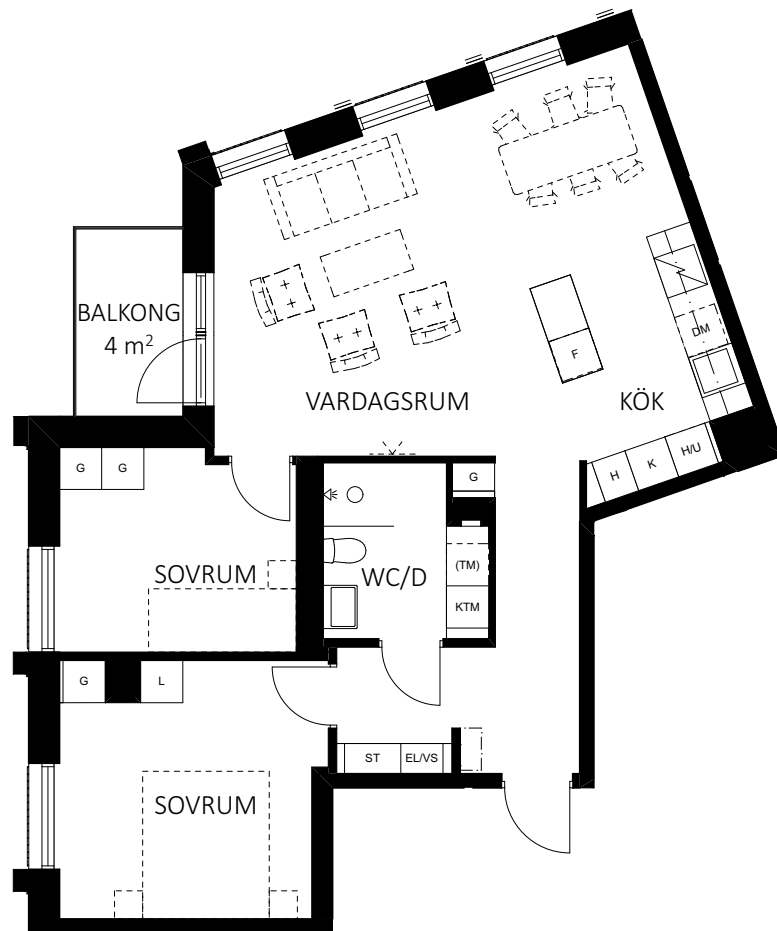

TPRH 17, TYPPLAN

3 ROK • 76 m²

LÄGENHET 1743, 1753, 1763, 1773, 1783, 1793, 17103, 17113, 17123

FABRIKSPARKEN
I SUNDBYBERG

Kapphylla	Högskåp
Garderob	Linneskåp
Induktionshäll	Kombinerad tvättmaskin/torktumlare
Diskmaskin	Förberett för tvättmaskin alt torktumlare
Kyl	Städsåp
Frys höjd 900mm	EL/VS-skåp
Högsåp med ugn	Schakt

0 5
SKALA 1:100 METER

RH Rumshöjd är ca 2,5 m där inget annat anges.
BH Bröstningshöjd på fönster är 600 mm där inget annat anges.
GH 2017-11-22

Awikelser kan förekomma, ytangivelser är preliminära, rumshöjd ca.
Bofakta gäller före rumsbeskrivning. Illustrationer är endast illustrativa.