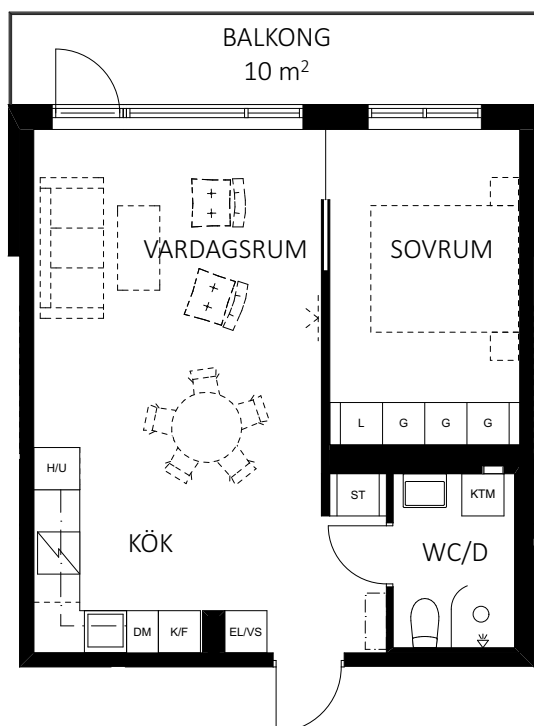

0 5  
SKALA 1:100 METER

RH Rumshöjd är ca 2,5 m där inget annat anges.  
BH Bröstningshöjd på fönster är 600 mm där inget annat anges.  
GH 2018-04-12

Awikelser kan förekomma, ytangivelser är preliminära, rumshöjd ca.  
Bofakta gäller före rumsbeskrivning. Illustrationer är endast illustrativa.

# 2 ROK • 50 m<sup>2</sup>

LÄGENHET 1552, 1562, 1572, 1582

**FABRIK<sup>S</sup>  
PARKEN**  
I SUNDBYBERG

	Kapphylla		Kombinerad tvättmaskin/torktumlare
	Induktionshäll		Städskåp
	Diskmaskin		Garderob
	Kyl & frys		Linneskåp
	Schakt		EL/VS-skåp
			Högsåp med ugn