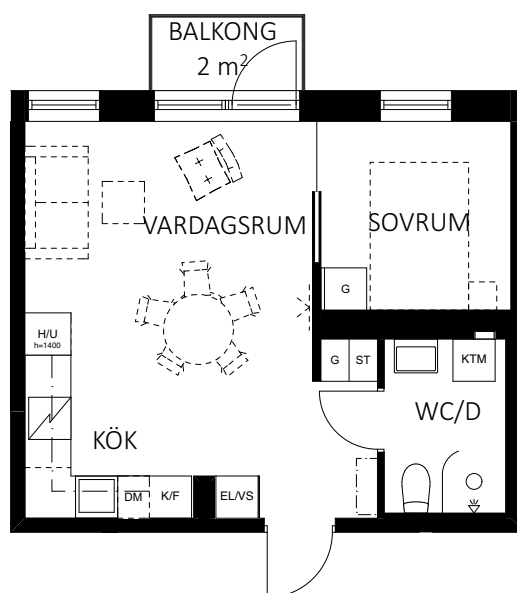

TPRH 15, PLAN 4

# 2 ROK • 37 m<sup>2</sup>

LÄGENHET 1542

**FABRIK<sup>S</sup>  
PARKEN**  
I SUNDBYBERG

	Kapphylla		Kombinerad tvättmaskin/torktumlare
	Induktionshäll		Garderob
	Diskmaskin		Städskap
	Kyl & frys		EL/VS-skåp
	Högskap med ugn		Schakt

0 5  
SKALA 1:100 METER

RH Rumshöjd är ca 2,5 m där inget annat anges.  
BH Bröstningshöjd på fönster är 600 mm där inget annat anges.  
GH 2018-04-12

Awikelser kan förekomma, ytangivelser är preliminära, rumshöjd ca.  
Bofakta gäller före rumsbeskrivning. Illustrationer är endast illustrativa.