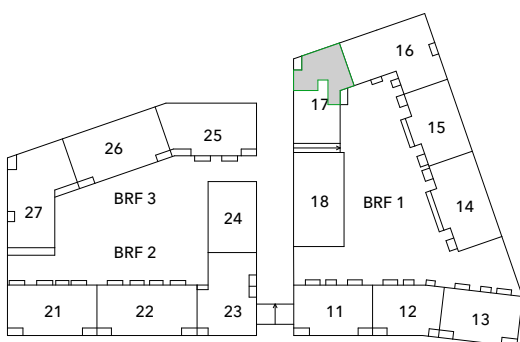

PLAN 1, 38 m²

PLAN 2, 14 m²

SEKTION

- G Garderob
- K/F Kyl & frys

TPRH 17, PLAN 2

111 m²

LOKAL

FABRIKSPARKEN
I SUNDBYBERG

-  Garderob
-  Kyl & frys
-  Induktionshäll

0 5
SKALA 1:100 METER