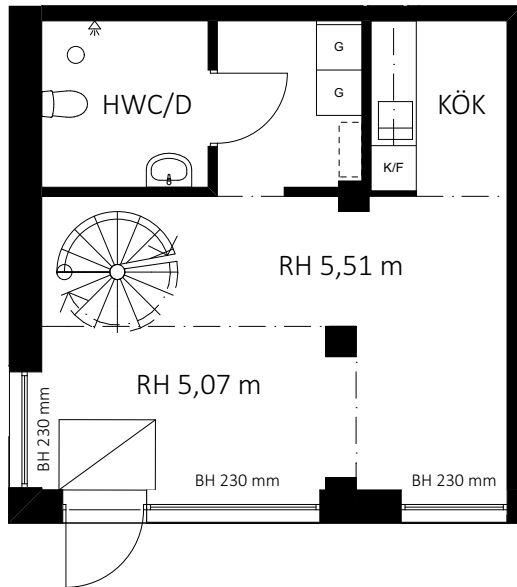

PLAN 1, 38 m²

PLAN 2, 14 m²

SEKTION

- G Garderob
- K/F Kyl & frys

TPRH 17, PLAN 2

111 m²

LOKAL

FABRIKSPARKEN
I SUNDBYBERG

-  Garderob
-  Kyl & frys
-  Induktionshäll

0 5
SKALA 1:100 METER