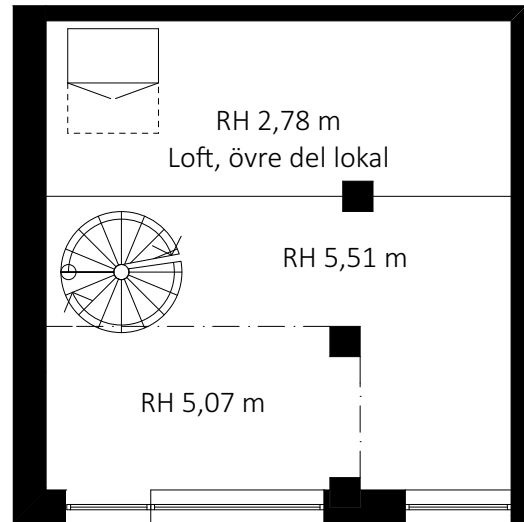

PLAN 1, 38 m²

PLAN 2, 14 m²

SEKTION

- G Garderob
- K/F Kyl & frys

TPRH 17, PLAN 2

111 m²

LOKAL

FABRIKSPARKEN
I SUNDBYBERG

-  Garderob
-  Kyl & frys
-  Induktionshäll

0 5
SKALA 1:100 METER