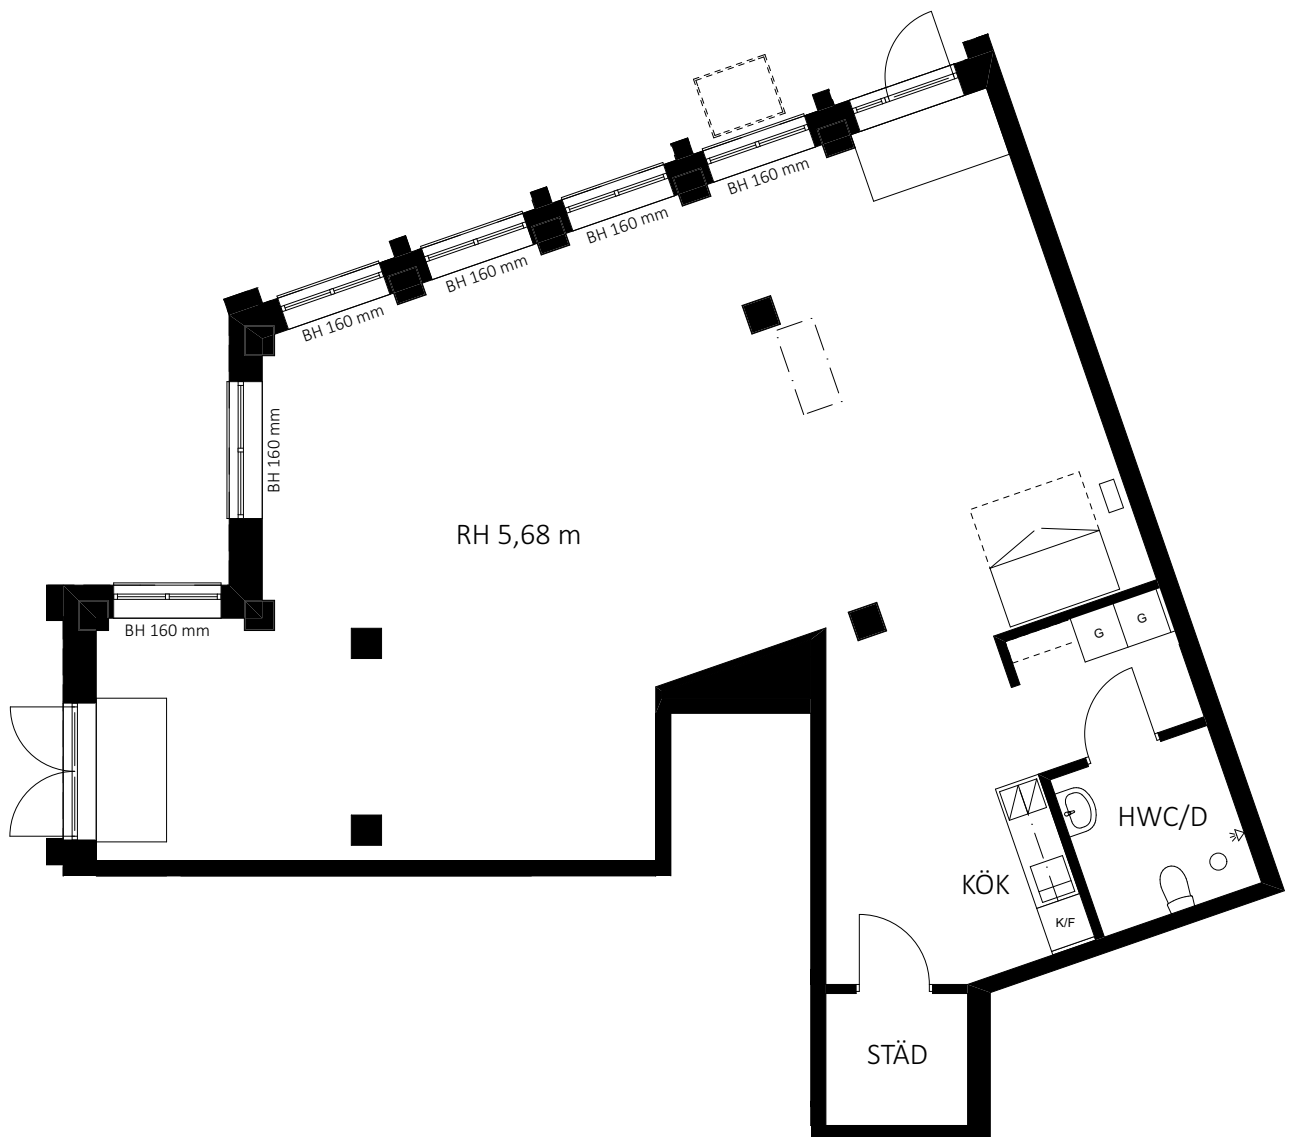

PLAN 1, 38 m²

PLAN 2, 14 m²

SEKTION

- G Garderob
- K/F Kyl & frys

TPRH 17, PLAN 2

111 m²

LOKAL

FABRIKSPARKEN
I SUNDBYBERG

-  Garderob
-  Kyl & frys
-  Induktionshäll

0 5
SKALA 1:100 METER