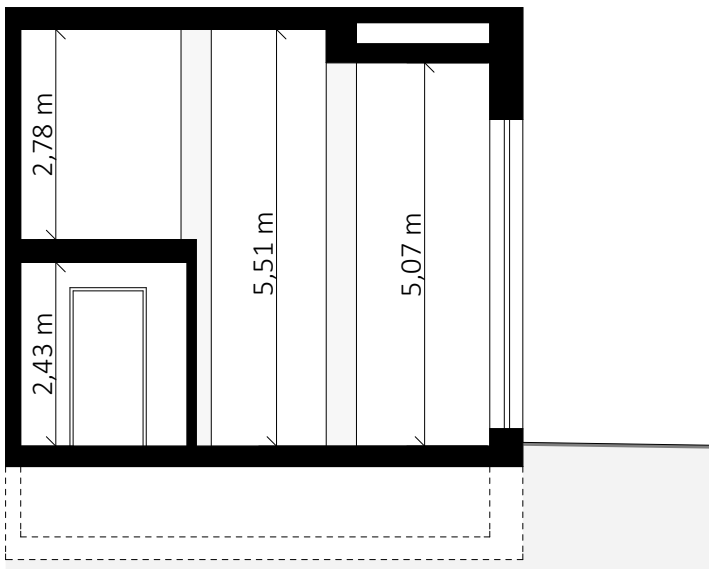

PLAN 1, 38 m²

PLAN 2, 14 m²

SEKTION

- G Garderob
- K/F Kyl & frys

TPRH 17, PLAN 2

111 m²

LOKAL

FABRIKSPARKEN
I SUNDBYBERG

-  Garderob
-  Kyl & frys
-  Induktionshäll

0 5
SKALA 1:100 METER