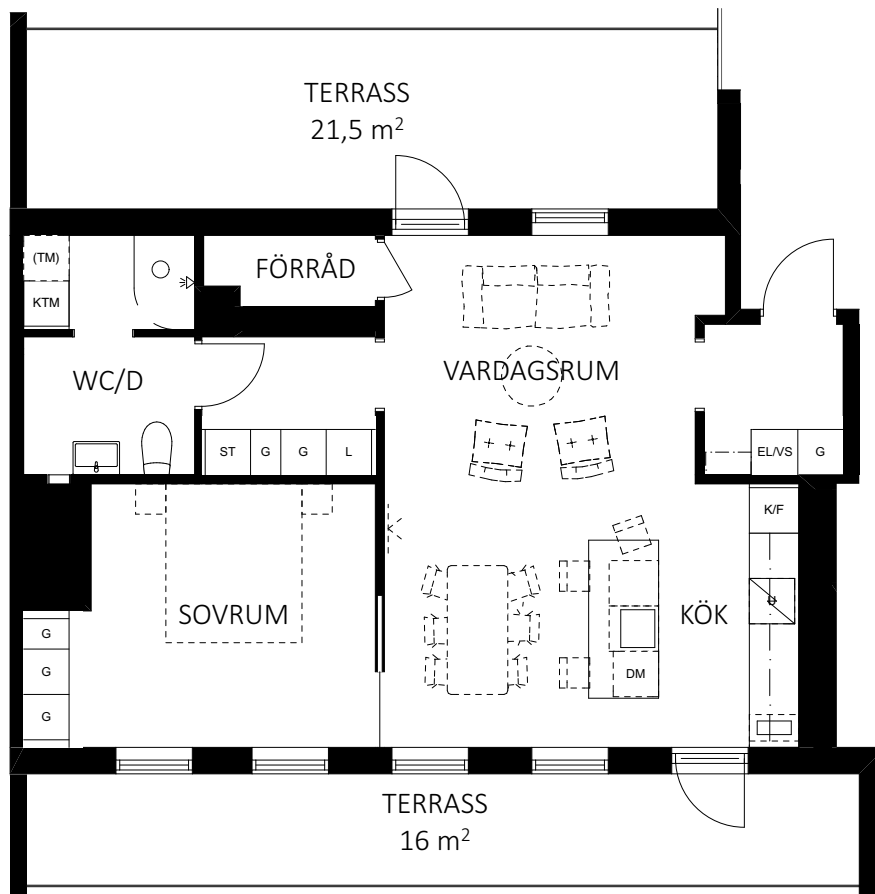

- EL/VS-skåp
- Kyl
- Frys höjd 900 mm
- Schakt

0 5
SKALA 1:100 METER

RH Rumshöjd är ca 2,5 m där inget annat anges.
BH Bröstningshöjd på fönster är 600 mm där inget annat anges.
GH 2018-04-12

Avvikelser kan förekomma, ytangivelser är preliminära, rumshöjd ca.
Bofakta gäller före rumsbeskrivning. Illustrationer är endast illustrativa.

skandia:
fastigheter

TPRH 16, TAKVÅNING

2 ROK • 68 m²

LÄGENHET 1692

FABRIKSPARKEN
I SUNDBYBERG

- Kapphylla
- Häll med inbyggnadsugn under
- Diskmaskin
- Kyl & frys
- Schakt

- Kombinerad tvättmaskin/torktumlare
- Förberett för tvättmaskin alt torktumlare
- Städsåp
- EL/VS-skåp
- Garderob
- Linneskåp

0 5
SKALA 1:100 METER

RH Rumshöjd är ca 2,5 m där inget annat anges.
BH Bröstningshöjd på fönster är 600 mm där inget annat anges.
GH 2017-11-22

Avvikelser kan förekomma, ytangivelser är preliminära, rumshöjd ca.
Bofakta gäller före rumsbeskrivning. Illustrationer är endast illustrativa.

skandia:
fastigheter

TPRH 17, PLAN 12

5 ROK • 121 m²

LÄGENHET 17122

FABRIKSPARKEN
I SUNDBYBERG

- Kapphylla
- Häll med inbyggnadsugn under
- Diskmaskin
- Kyl
- Frys höjd 900 mm

- L Linneskåp
- G Garderob
- Kombinerad tvättmaskin/torktumlare
- Städsåp
- EL/VVS-skåp
- Schakt