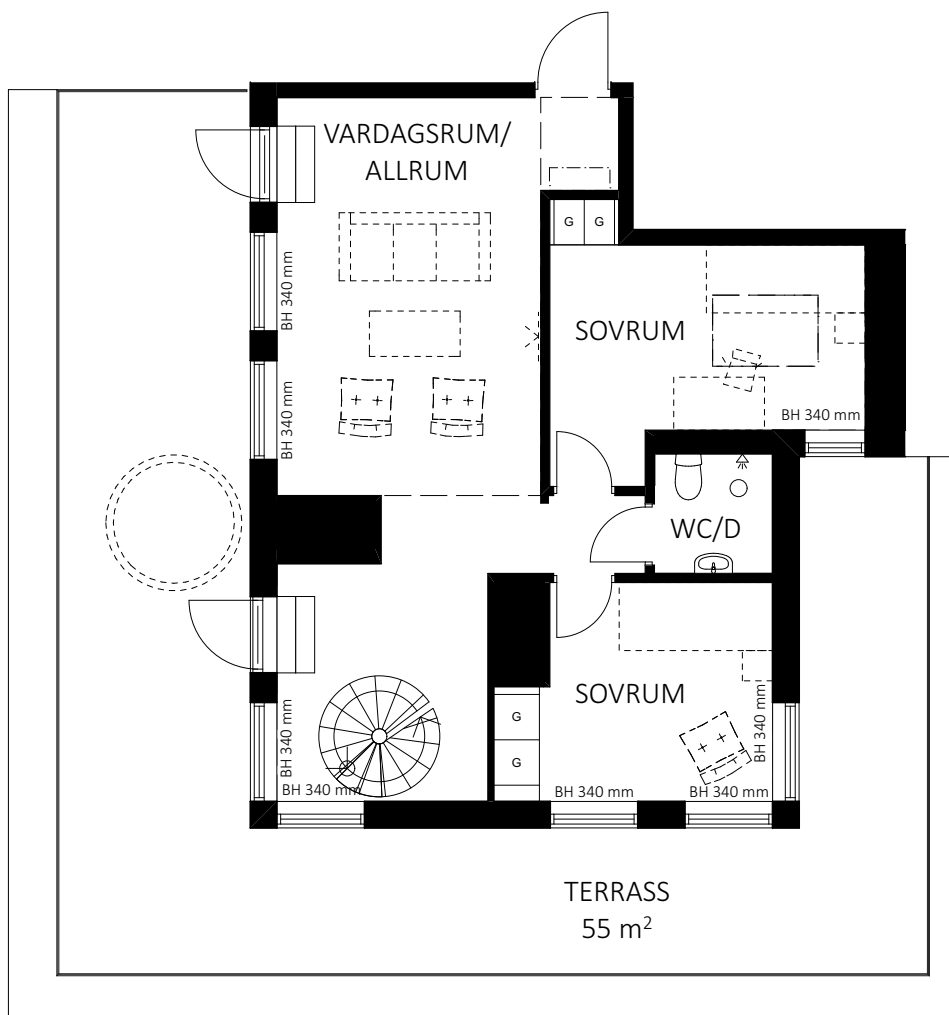

skandia:
fastigheter

TPRH 17, PLAN 12

5 ROK • 121 m²

LÄGENHET 17122

FABRIKSPARKEN
I SUNDBYBERG

- Kapphylla
- Häll med inbyggnadsugn under
- Diskmaskin
- Kyl
- Frys höjd 900 mm

- L Linneskåp
- G Garderob
- Kombinerad tvättmaskin/torktumlare
- Städsåp
- EL/VVS-skåp
- Schakt

0 5
SKALA 1:100 METER

RH Rumshöjd är ca 2,5 m där inget annat anges.
BH Bröstningshöjd på fönster är 600 mm där inget annat anges.
GH 2018-04-12

Avvikelser kan förekomma, ytangivelser är preliminära, rumshöjd ca.
Bofakta gäller före rumsbeskrivning. Illustrationer är endast illustrativa.

skandia:
fastigheter

TPRH 17, ETAGE

5 ROK • 121 m²

LÄGENHET 17122

**FABRIK^S
PARKEN**
I SUNDBYBERG

G Garderob

0 5
SKALA 1:100 METER

RH Rumshöjd är ca 2,5 m där inget annat anges.
BH Bröstningshöjd på fönster är 600 mm där inget annat anges.
GH 2018-04-12

Avvikelser kan förekomma, ytangivelser är preliminära, rumshöjd ca.
Bofakta gäller före rumsbeskrivning. Illustrationer är endast illustrativa.

skandia:
fastigheter