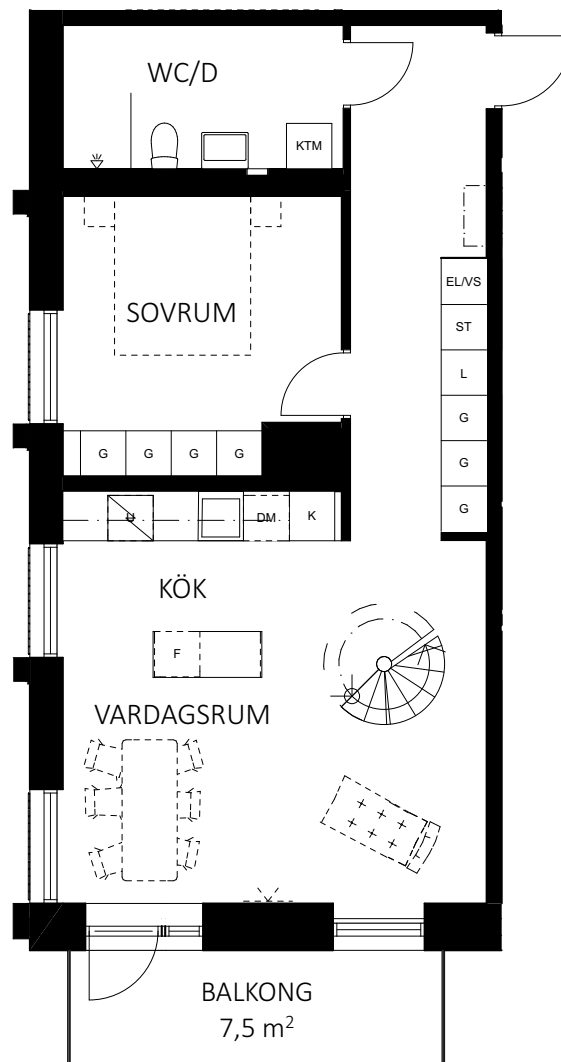

- EL/VS-skåp
- Kyl
- Frys höjd 900 mm
- Schakt

0 5
SKALA 1:100 METER

RH Rumshöjd är ca 2,5 m där inget annat anges.
BH Bröstningshöjd på fönster är 600 mm där inget annat anges.
GH 2018-04-12

Avvikelser kan förekomma, ytangivelser är preliminära, rumshöjd ca.
Bofakta gäller före rumsbeskrivning. Illustrationer är endast illustrativa.

0 5
SKALA 1:100 METER

RH Rumshöjd är ca 2,5 m där inget annat anges.
BH Bröstningshöjd på fönster är 600 mm där inget annat anges.
GH 2017-11-22

Avvikelser kan förekomma, ytangivelser är preliminära, rumshöjd ca.
Bofakta gäller före rumsbeskrivning. Illustrationer är endast illustrativa.

skandia:
fastigheter

TPRH 17, PLAN 12

5 ROK • 121 m²

LÄGENHET 17122

FABRIKSPARKEN
I SUNDBYBERG

- Kapphylla
- Häll med inbyggnadsugn under
- Diskmaskin
- Kyl
- Frys höjd 900 mm

- L Linneskåp
- G Garderob
- Kombinerad tvättmaskin/torktumlare
- Städsåp
- EL/VVS-skåp
- Schakt

0 5
SKALA 1:100 METER

RH Rumshöjd är ca 2,5 m där inget annat anges.
BH Bröstningshöjd på fönster är 600 mm där inget annat anges.
GH 2018-04-12

Avvikelser kan förekomma, ytangivelser är preliminära, rumshöjd ca.
Bofakta gäller före rumsbeskrivning. Illustrationer är endast illustrativa.