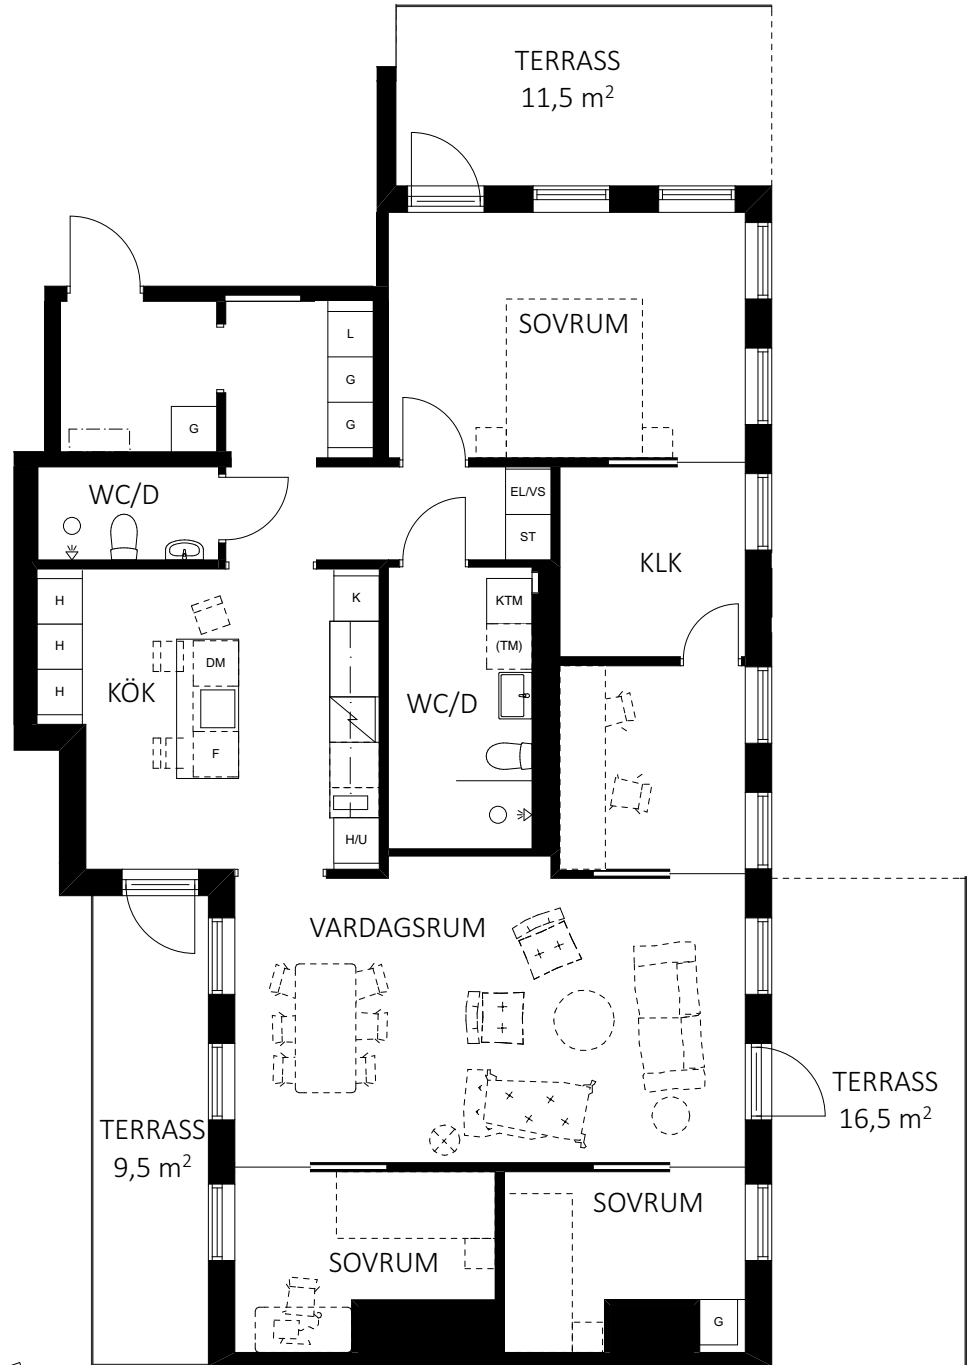

TPRH 16, TAKVÅNING

5 ROK • 115 m²

LÄGENHET 1691

FABRIKSPARKEN
I SUNDBYBERG

- Kapphylla
- Garderob
- Induktionshäll
- Diskmaskin
- Högsåp med ugn

- Högsåp
- Kombinerad tvättmaskin/torktumlare
- Förberett för tvättmaskin alt torktumlare
- Städskåp
- Linnesåp

- EL/VS-skåp
- Kyl
- Frys höjd 900 mm
- Schakt

0 5
SKALA 1:100 METER

RH Rumshöjd är ca 2,5 m där inget annat anges.
BH Bröstningshöjd på fönster är 600 mm där inget annat anges.
GH 2018-04-12

Avvikelser kan förekomma, ytangivelser är preliminära, rumshöjd ca.
Bofakta gäller före rumsbeskrivning. Illustrationer är endast illustrativa.

0 5
SKALA 1:100 METER

RH Rumshöjd är ca 2,5 m där inget annat anges.
BH Bröstningshöjd på fönster är 600 mm där inget annat anges.
GH 2017-11-22

Avvikelser kan förekomma, ytangivelser är preliminära, rumshöjd ca.
Bofakta gäller före rumsbeskrivning. Illustrationer är endast illustrativa.

skandia:
fastigheter

TPRH 17, PLAN 12

5 ROK • 121 m²

LÄGENHET 17122

FABRIKSPARKEN
I SUNDBYBERG

- Kapphylla
- Häll med inbyggnadsugn under
- Diskmaskin
- Kyl
- Frys höjd 900 mm

- L Linneskåp
- G Garderob
- Kombinerad tvättmaskin/torktumlare
- Städsåp
- EL/VVS-skåp
- Schakt