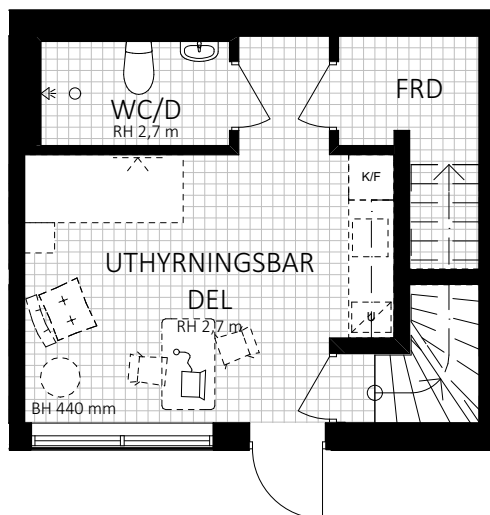

5 ROK • 157 m²

LÄGENHET 1801

FABRIKSPARKEN
I SUNDBYBERG

- G Garderob
- L Linneskåp

0 5
SKALA 1:100 METER

RH Rumshöjd är ca 2,5 m där inget annat anges.
BH Bröstningshöjd på fönster är 600 mm där inget annat anges.
GH 2018-04-12

Avvikelser kan förekomma, ytangivelser är preliminära, rumshöjd ca.
Bofakta gäller före rumsbeskrivning. Illustrationer är endast illustrativa.

skandia:
fastigheter

- | | |
|------------------------------|---|
| Induktionshäll | Schakt |
| Häll med inbyggnadsugn under | Kombinerad tvättmaskin/torktumlare |
| Kyl | Förberett för tvättmaskin alt torktumlare |
| Kyl & frys | Högskap med ugn |
| Frys höjd 900 mm | Diskmaskin |

0 5
SKALA 1:100 METER

TPRH 18, STADSRADHUS

5 ROK • 157 m²

LÄGENHET 1802

FABRIKSPARKEN
I SUNDBYBERG

- G Garderob
- L Linneskåp

0 5
SKALA 1:100 METER

RH Rumshöjd är ca 2,5 m där inget annat anges.
BH Bröstningshöjd på fönster är 600 mm där inget annat anges.
GH 2018-04-12

Avvikelser kan förekomma, ytangivelser är preliminära, rumshöjd ca.
Bofakta gäller före rumsbeskrivning. Illustrationer är endast illustrativa.

skandia:
fastigheter

- | | | | |
|--|------------------------------|--|---|
| | Induktionshäll | | Schakt |
| | Häll med inbyggnadsugn under | | Kombinerad tvättmaskin/torktumlare |
| | Kyl | | Förberett för tvättmaskin alt torktumlare |
| | Kyl & frys | | Högskap med ugn |
| | Frys höjd 900 mm | | Diskmaskin |