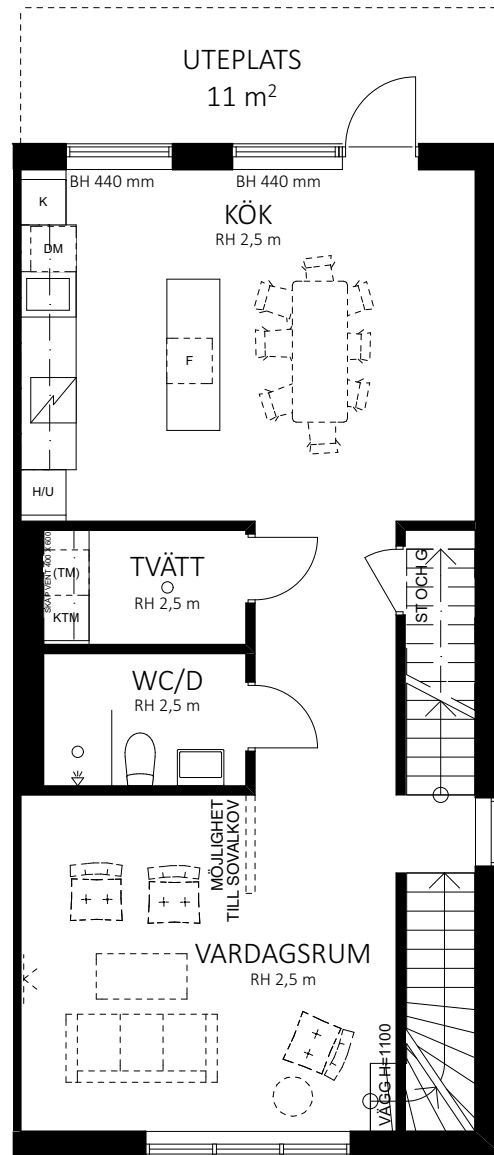

5 ROK • 157 m²

LÄGENHET 1801

FABRIKSPARKEN
I SUNDBYBERG

- G Garderob
- L Linneskåp

0 5
SKALA 1:100 METER

RH Rumshöjd är ca 2,5 m där inget annat anges.
BH Bröstningshöjd på fönster är 600 mm där inget annat anges.
GH 2018-04-12

0 5
SKALA 1:100 METER

TPRH 18, STADSRADHUS

5 ROK • 157 m²

LÄGENHET 1802

FABRIKSPARKEN
I SUNDBYBERG

- G Garderob
- L Linneskåp

0 5
SKALA 1:100 METER

RH Rumshöjd är ca 2,5 m där inget annat anges.
BH Bröstningshöjd på fönster är 600 mm där inget annat anges.
GH 2018-04-12

0 5
SKALA 1:100 METER

TPRH 18, STADSRADHUS

5 ROK • 157 m²

LÄGENHET 1803

FABRIKSPARKEN
I SUNDBYBERG

- G Garderob
- L Linneskåp

0 5
SKALA 1:100 METER

RH Rumshöjd är ca 2,5 m där inget annat anges.
BH Bröstningshöjd på fönster är 600 mm där inget annat anges.
GH 2018-04-12

Avvikelser kan förekomma, ytangivelser är preliminära, rumshöjd ca.
Bofakta gäller före rumsbeskrivning. Illustrationer är endast illustrativa.

skandia:
fastigheter

- | | | | |
|--|------------------------------|--|---|
| | Induktionshäll | | Schakt |
| | Häll med inbyggnadsugn under | | Kombinerad tvättmaskin/torktumlare |
| | Kyl | | Förberett för tvättmaskin alt torktumlare |
| | Kyl & frys | | Högsåp med ugn |
| | Frys höjd 900 mm | | Diskmaskin |