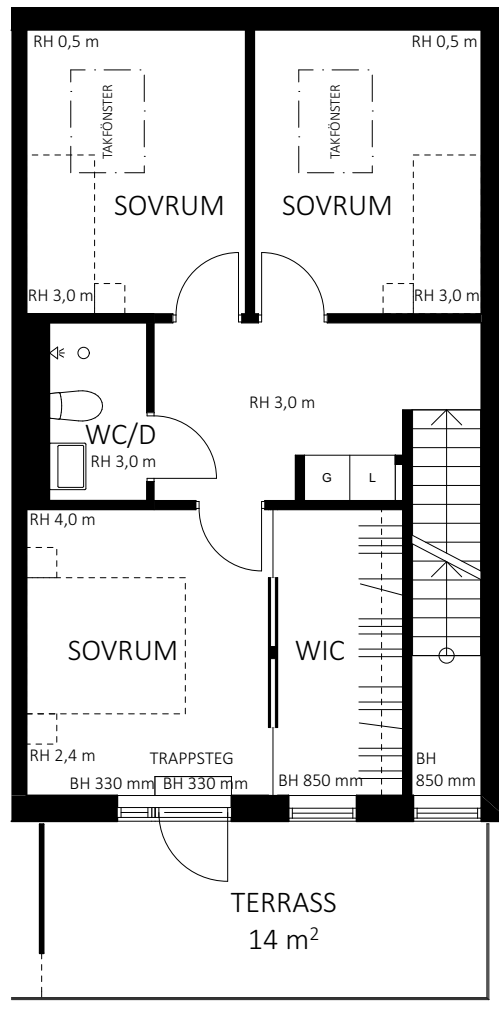

5 ROK • 157 m²

LÄGENHET 1801

FABRIKSPARKEN
I SUNDBYBERG

- G Garderob
- L Linneskåp

0 5
SKALA 1:100 METER

RH Rumshöjd är ca 2,5 m där inget annat anges.
BH Bröstningshöjd på fönster är 600 mm där inget annat anges.
GH 2018-04-12

0 5
SKALA 1:100 METER

TPRH 18, STADSRADHUS

5 ROK • 157 m²

LÄGENHET 1802

FABRIKSPARKEN
I SUNDBYBERG

- G Garderob
- L Linneskåp

0 5
SKALA 1:100 METER

RH Rumshöjd är ca 2,5 m där inget annat anges.
BH Bröstningshöjd på fönster är 600 mm där inget annat anges.
GH 2018-04-12

0 5
SKALA 1:100 METER

TPRH 18, STADSRADHUS

5 ROK • 157 m²

LÄGENHET 1803

FABRIKSPARKEN
I SUNDBYBERG

- G Garderob
- L Linneskåp

0 5
SKALA 1:100 METER

RH Rumshöjd är ca 2,5 m där inget annat anges.
BH Bröstningshöjd på fönster är 600 mm där inget annat anges.
GH 2018-04-12

0 5
SKALA 1:100 METER

TPRH 18, STADSRADHUS

5 ROK • 157 m²

LÄGENHET 1804

FABRIKSPARKEN
I SUNDBYBERG

- G Garderob
- L Linneskåp

0 5
SKALA 1:100 METER

RH Rumshöjd är ca 2,5 m där inget annat anges.
BH Bröstningshöjd på fönster är 600 mm där inget annat anges.
GH 2018-04-12