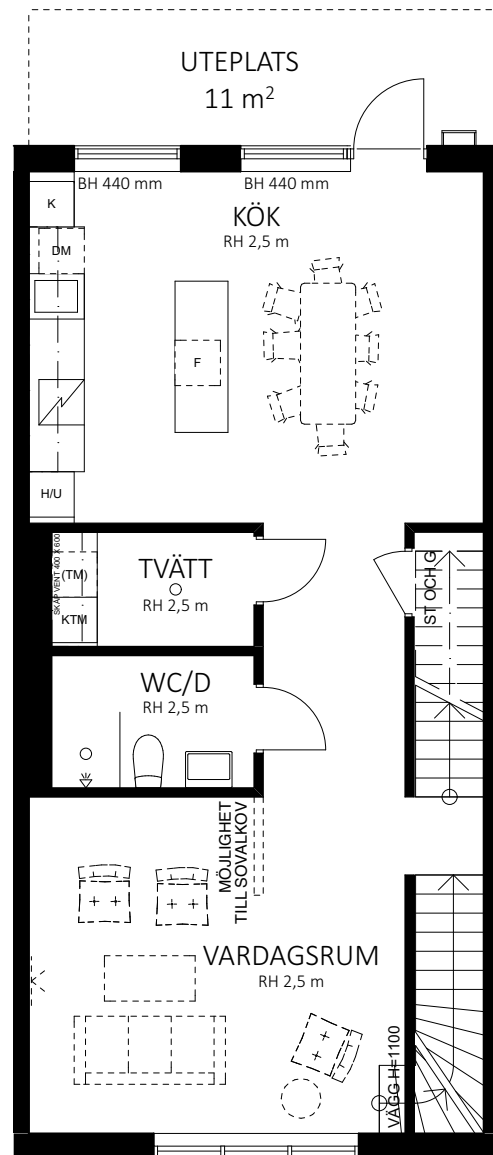

	Induktionshäll		Schakt
	Häll med inbyggnadsugn under		Kombinerad tvättmaskin/torktumlare
	Kyl		Förberett för tvättmaskin alt torktumlare
	Kyl & frys		Högschåp med ugn
	Frys höjd 900 mm		Diskmaskin

TPRH 18, STADSRADHUS

5 ROK • 157 m²

LÄGENHET 1801

FABRIKSPARKEN
I SUNDBYBERG

- G Garderob
- L Linneskåp

0 5
SKALA 1:100 METER

RH Rumshöjd är ca 2,5 m där inget annat anges.
BH Bröstningshöjd på fönster är 600 mm där inget annat anges.
GH 2018-04-12

Avvikelser kan förekomma, ytangivelser är preliminära, rumshöjd ca.
Bofakta gäller före rumsbeskrivning. Illustrationer är endast illustrativa.

skandia:
fastigheter

- | | |
|------------------------------|---|
| Induktionshäll | Schakt |
| Häll med inbyggnadsugn under | Kombinerad tvättmaskin/torktumlare |
| Kyl | Förberett för tvättmaskin alt torktumlare |
| Kyl & frys | Högskap med ugn |
| Frys höjd 900 mm | Diskmaskin |

0 5
SKALA 1:100 METER

TPRH 18, STADSRADHUS

5 ROK • 157 m²

LÄGENHET 1802

FABRIKSPARKEN
I SUNDBYBERG

- G Garderob
- L Linneskåp

0 5
SKALA 1:100 METER

RH Rumshöjd är ca 2,5 m där inget annat anges.
BH Bröstningshöjd på fönster är 600 mm där inget annat anges.
GH 2018-04-12