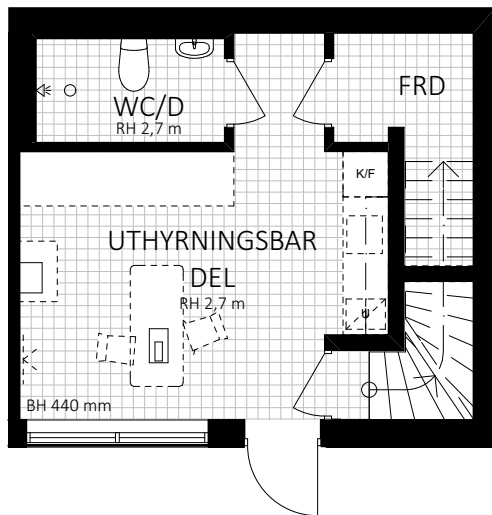

Avvikelser kan förekomma, ytangivelser är preliminära, rumshöjd ca.
Bofakta gäller före rumsbeskrivning. Illustrationer är endast illustrativa.

skandia:
fastigheter

- | | |
|------------------------------|---|
| Induktionshäll | Schakt |
| Häll med inbyggnadsugn under | Kombinerad tvättmaskin/torktumlare |
| Kyl | Förberett för tvättmaskin alt torktumlare |
| Kyl & frys | Högskap med ugn |
| Frys höjd 900 mm | Diskmaskin |

Avvikelser kan förekomma, ytangivelser är preliminära, rumshöjd ca.
Bofakta gäller före rumsbeskrivning. Illustrationer är endast illustrativa.

skandia:
fastigheter

- | | | | |
|--|------------------------------|--|---|
| | Induktionshäll | | Schakt |
| | Häll med inbyggnadsugn under | | Kombinerad tvättmaskin/torktumlare |
| | Kyl | | Förberett för tvättmaskin alt torktumlare |
| | Kyl & frys | | Högskap med ugn |
| | Frys höjd 900 mm | | Diskmaskin |

0 5
SKALA 1:100 METER

TPRH 18, STADSRADHUS

5 ROK • 157 m²

LÄGENHET 1803

FABRIKSPARKEN
I SUNDBYBERG

- G Garderob
- L Linneskåp

0 5
SKALA 1:100 METER

RH Rumshöjd är ca 2,5 m där inget annat anges.
BH Bröstningshöjd på fönster är 600 mm där inget annat anges.
GH 2018-04-12

Avvikelser kan förekomma, ytangivelser är preliminära, rumshöjd ca.
Bofakta gäller före rumsbeskrivning. Illustrationer är endast illustrativa.

skandia:
fastigheter

- | | | | |
|--|------------------------------|--|---|
| | Induktionshäll | | Schakt |
| | Häll med inbyggnadsugn under | | Kombinerad tvättmaskin/torktumlare |
| | Kyl | | Förberett för tvättmaskin alt torktumlare |
| | Kyl & frys | | Högsåp med ugn |
| | Frys höjd 900 mm | | Diskmaskin |