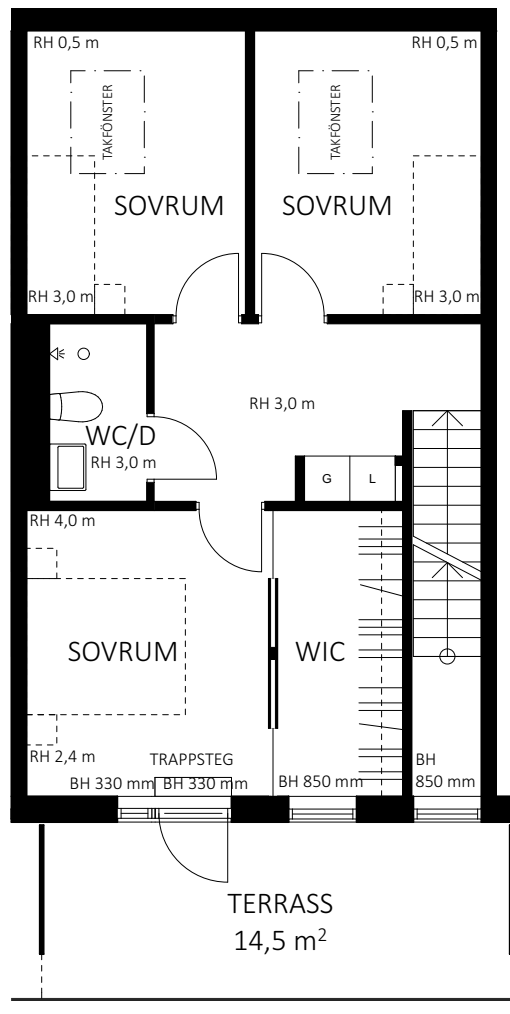

0 5
SKALA 1:100 METER

TPRH 18, STADSRADHUS

5 ROK • 157 m²

LÄGENHET 1802

FABRIKSPARKEN
I SUNDBYBERG

- G Garderob
- L Linneskåp

0 5
SKALA 1:100 METER

RH Rumshöjd är ca 2,5 m där inget annat anges.
BH Bröstningshöjd på fönster är 600 mm där inget annat anges.
GH 2018-04-12

Avvikelser kan förekomma, ytangivelser är preliminära, rumshöjd ca.
Bofakta gäller före rumsbeskrivning. Illustrationer är endast illustrativa.

skandia:
fastigheter

- | | | | |
|--|------------------------------|--|---|
| | Induktionshäll | | Schakt |
| | Häll med inbyggnadsugn under | | Kombinerad tvättmaskin/torktumlare |
| | Kyl | | Förberett för tvättmaskin alt torktumlare |
| | Kyl & frys | | Högskap med ugn |
| | Frys höjd 900 mm | | Diskmaskin |

0 5
SKALA 1:100 METER

TPRH 18, STADSRADHUS

5 ROK • 157 m²

LÄGENHET 1803

FABRIKSPARKEN
I SUNDBYBERG

- G Garderob
- L Linneskåp

0 5
SKALA 1:100 METER

RH Rumshöjd är ca 2,5 m där inget annat anges.
BH Bröstningshöjd på fönster är 600 mm där inget annat anges.
GH 2018-04-12

Avvikelser kan förekomma, ytangivelser är preliminära, rumshöjd ca.
Bofakta gäller före rumsbeskrivning. Illustrationer är endast illustrativa.

skandia:
fastigheter

- | | | | |
|--|------------------------------|--|---|
| | Induktionshäll | | Schakt |
| | Häll med inbyggnadsugn under | | Kombinerad tvättmaskin/torktumlare |
| | Kyl | | Förberett för tvättmaskin alt torktumlare |
| | Kyl & frys | | Högsåp med ugn |
| | Frys höjd 900 mm | | Diskmaskin |