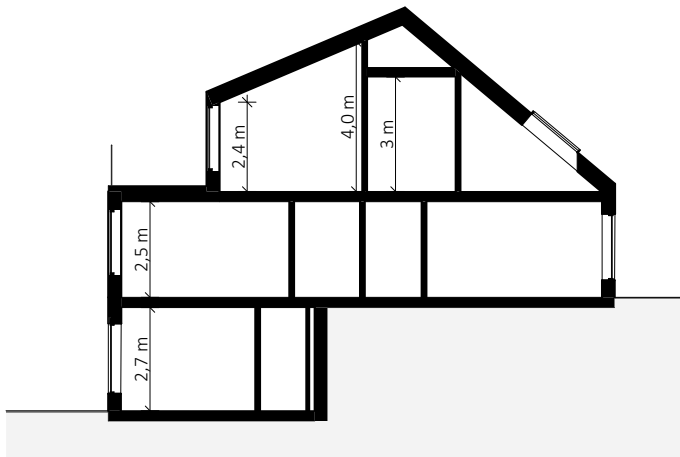

5 ROK • 157 m²

LÄGENHET 1801

FABRIKSPARKEN
I SUNDBYBERG

- G Garderob
- L Linneskåp

0 5
SKALA 1:100 METER

RH Rumshöjd är ca 2,5 m där inget annat anges.
BH Bröstningshöjd på fönster är 600 mm där inget annat anges.
GH 2018-04-12

Avvikelser kan förekomma, ytangivelser är preliminära, rumshöjd ca.
Bofakta gäller före rumsbeskrivning. Illustrationer är endast illustrativa.

skandia:
fastigheter

- | | |
|------------------------------|---|
| Induktionshäll | Schakt |
| Häll med inbyggnadsugn under | Kombinerad tvättmaskin/torktumlare |
| Kyl | Förberett för tvättmaskin alt torktumlare |
| Kyl & frys | Högskap med ugn |
| Frys höjd 900 mm | Diskmaskin |

0 5
SKALA 1:100 METER

TPRH 18, STADSRADHUS

5 ROK • 157 m²

LÄGENHET 1802

FABRIKSPARKEN
I SUNDBYBERG

- G Garderob
- L Linneskåp

0 5
SKALA 1:100 METER

RH Rumshöjd är ca 2,5 m där inget annat anges.
BH Bröstningshöjd på fönster är 600 mm där inget annat anges.
GH 2018-04-12