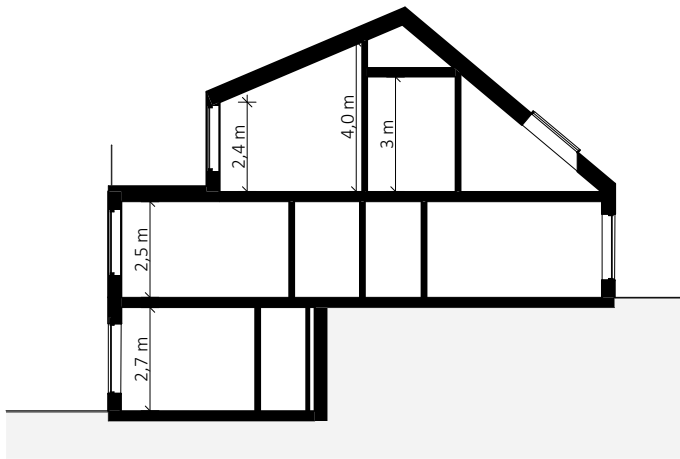

Induktionshäll		Schakt
	Häll med inbyggnadsugn under		Kombinerad tvättmaskin/torktumlare
	Kyl		Förberett för tvättmaskin alt torktumlare
	Kyl & frys		Högsåp med ugn
	Frys höjd 900 mm		Diskmaskin

0 5
SKALA 1:100 METER