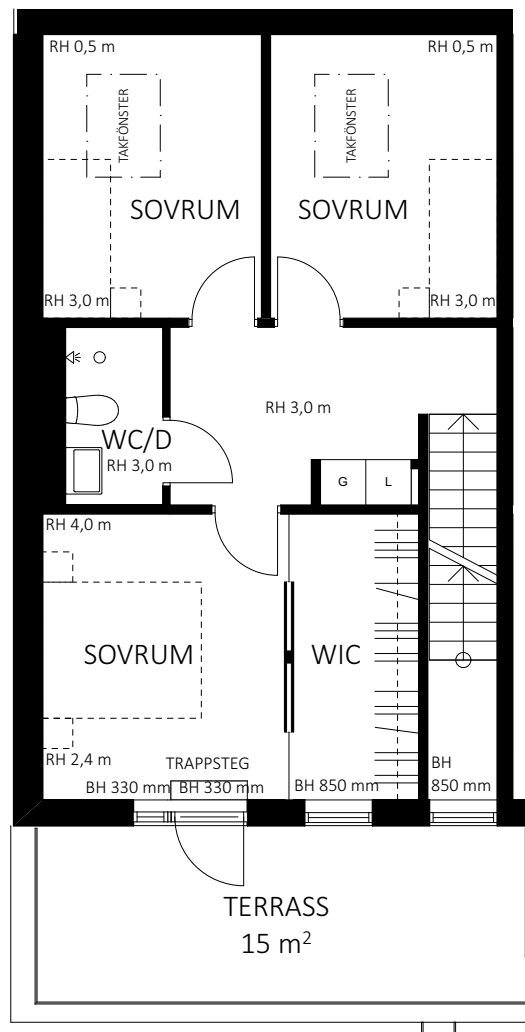

	Induktionshäll		Schakt
	Häll med inbyggnadsugn under		Kombinerad tvättmaskin/torktumlare
	Kyl		Förberett för tvättmaskin alt torktumlare
	Kyl & frys		Högschåp med ugn
	Frys höjd 900 mm		Diskmaskin

TPRH 18, STADSRADHUS

5 ROK • 157 m²

LÄGENHET 1801

FABRIKSPARKEN
I SUNDBYBERG

- G Garderob
- L Linneskåp

0 5
SKALA 1:100 METER

RH Rumshöjd är ca 2,5 m där inget annat anges.
BH Bröstningshöjd på fönster är 600 mm där inget annat anges.
GH 2018-04-12

Avvikelser kan förekomma, ytangivelser är preliminära, rumshöjd ca.
Bofakta gäller före rumsbeskrivning. Illustrationer är endast illustrativa.

skandia:
fastigheter

- | | |
|------------------------------|---|
| Induktionshäll | Schakt |
| Häll med inbyggnadsugn under | Kombinerad tvättmaskin/torktumlare |
| Kyl | Förberett för tvättmaskin alt torktumlare |
| Kyl & frys | Högskap med ugn |
| Frys höjd 900 mm | Diskmaskin |

0 5
SKALA 1:100 METER

TPRH 18, STADSRADHUS

5 ROK • 157 m²

LÄGENHET 1802

FABRIKSPARKEN
I SUNDBYBERG

- G Garderob
- L Linneskåp

0 5
SKALA 1:100 METER

RH Rumshöjd är ca 2,5 m där inget annat anges.
BH Bröstningshöjd på fönster är 600 mm där inget annat anges.
GH 2018-04-12