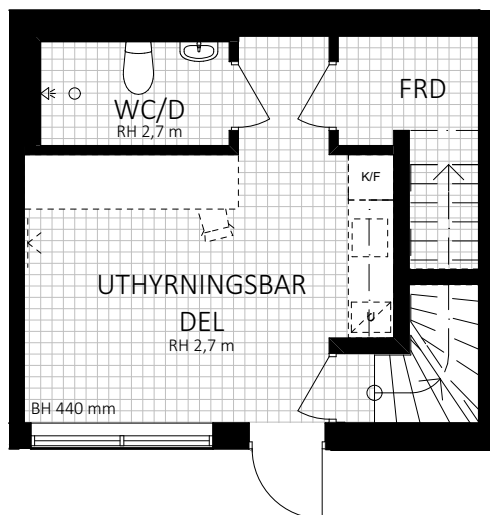

5 ROK • 157 m²

LÄGENHET 1801

FABRIKSPARKEN
I SUNDBYBERG

- G Garderob
- L Linneskåp

0 5
SKALA 1:100 METER

RH Rumshöjd är ca 2,5 m där inget annat anges.
BH Bröstningshöjd på fönster är 600 mm där inget annat anges.
GH 2018-04-12

Avvikelser kan förekomma, ytangivelser är preliminära, rumshöjd ca.
Bofakta gäller före rumsbeskrivning. Illustrationer är endast illustrativa.

skandia:
fastigheter

- | | |
|------------------------------|---|
| Induktionshäll | Schakt |
| Häll med inbyggnadsugn under | Kombinerad tvättmaskin/torktumlare |
| Kyl | Förberett för tvättmaskin alt torktumlare |
| Kyl & frys | Högskap med ugn |
| Frys höjd 900 mm | Diskmaskin |

0 5
SKALA 1:100 METER

TPRH 18, STADSRADHUS

5 ROK • 157 m²

LÄGENHET 1802

FABRIKSPARKEN
I SUNDBYBERG

- G Garderob
- L Linneskåp

0 5
SKALA 1:100 METER

RH Rumshöjd är ca 2,5 m där inget annat anges.
BH Bröstningshöjd på fönster är 600 mm där inget annat anges.
GH 2018-04-12

Avvikelser kan förekomma, ytangivelser är preliminära, rumshöjd ca.
Bofakta gäller före rumsbeskrivning. Illustrationer är endast illustrativa.

skandia:
fastigheter

- | | | | |
|--|------------------------------|--|---|
| | Induktionshäll | | Schakt |
| | Häll med inbyggnadsugn under | | Kombinerad tvättmaskin/torktumlare |
| | Kyl | | Förberett för tvättmaskin alt torktumlare |
| | Kyl & frys | | Högskap med ugn |
| | Frys höjd 900 mm | | Diskmaskin |