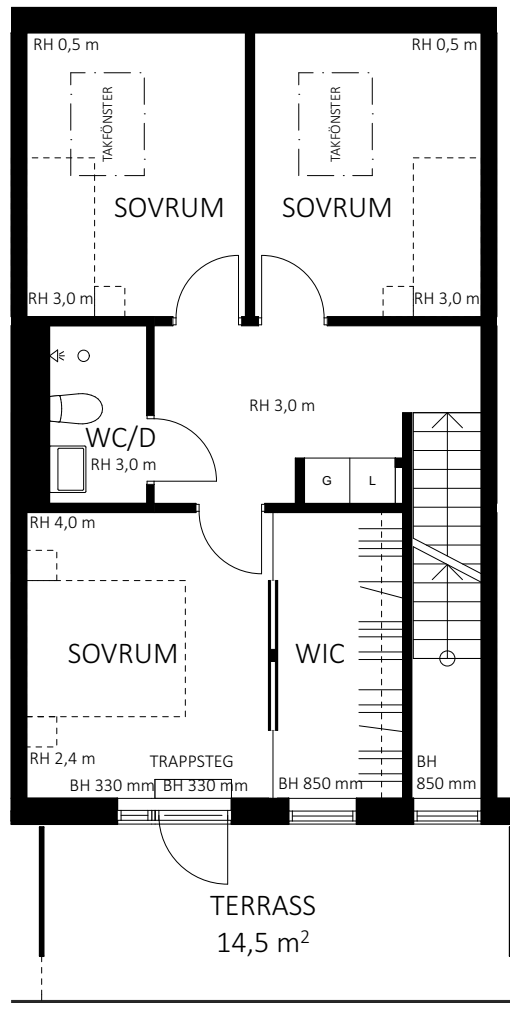

5 ROK • 157 m²

LÄGENHET 1801

FABRIKSPARKEN
I SUNDBYBERG

- G Garderob
- L Linneskåp

0 5
SKALA 1:100 METER

RH Rumshöjd är ca 2,5 m där inget annat anges.
BH Bröstningshöjd på fönster är 600 mm där inget annat anges.
GH 2018-04-12

Avvikelser kan förekomma, ytangivelser är preliminära, rumshöjd ca.
Bofakta gäller före rumsbeskrivning. Illustrationer är endast illustrativa.

skandia:
fastigheter

- | | |
|------------------------------|---|
| Induktionshäll | Schakt |
| Häll med inbyggnadsugn under | Kombinerad tvättmaskin/torktumlare |
| Kyl | Förberett för tvättmaskin alt torktumlare |
| Kyl & frys | Högskap med ugn |
| Frys höjd 900 mm | Diskmaskin |

0 5
SKALA 1:100 METER

TPRH 18, STADSRADHUS

5 ROK • 157 m²

LÄGENHET 1802

FABRIKSPARKEN
I SUNDBYBERG

- G Garderob
- L Linneskåp

0 5
SKALA 1:100 METER

RH Rumshöjd är ca 2,5 m där inget annat anges.
BH Bröstningshöjd på fönster är 600 mm där inget annat anges.
GH 2018-04-12

Avvikelser kan förekomma, ytangivelser är preliminära, rumshöjd ca.
Bofakta gäller före rumsbeskrivning. Illustrationer är endast illustrativa.

skandia:
fastigheter

- | | | | |
|--|------------------------------|--|---|
| | Induktionshäll | | Schakt |
| | Häll med inbyggnadsugn under | | Kombinerad tvättmaskin/torktumlare |
| | Kyl | | Förberett för tvättmaskin alt torktumlare |
| | Kyl & frys | | Högskap med ugn |
| | Frys höjd 900 mm | | Diskmaskin |