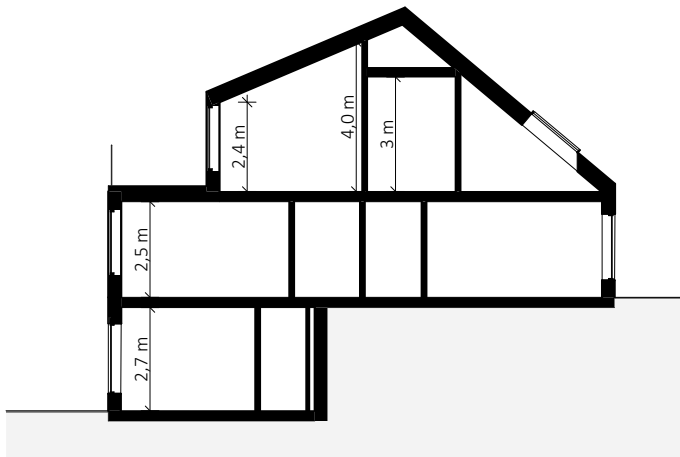

Induktionshäll		Schakt
	Häll med inbyggnadsugn under		Kombinerad tvättmaskin/torktumlare
	Kyl		Förberett för tvättmaskin alt torktumlare
	Kyl & frys		Högskap med ugn
	Frys höjd 900 mm		Diskmaskin

0 5
SKALA 1:100 METER