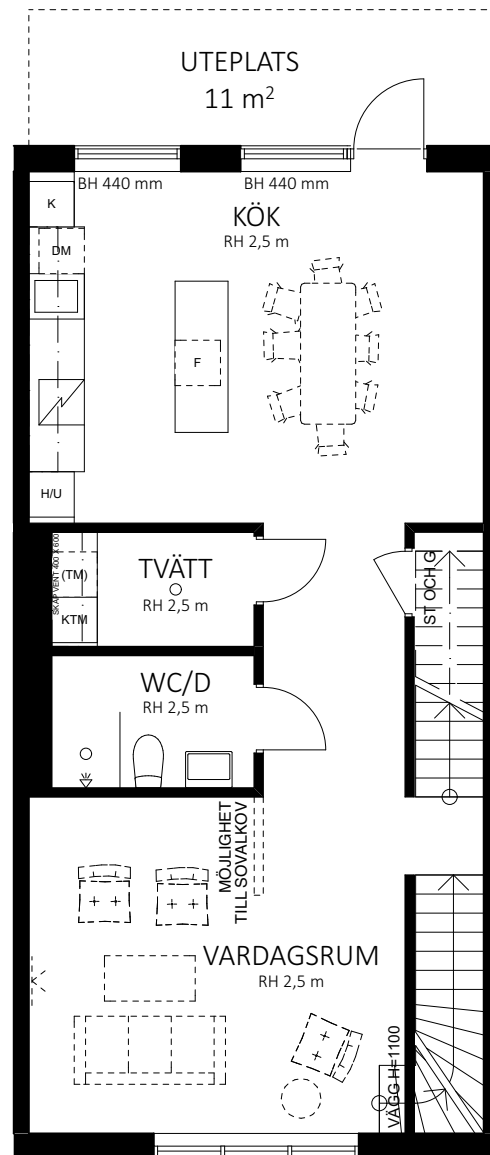

5 ROK • 157 m²

LÄGENHET 1801

FABRIKSPARKEN
I SUNDBYBERG

- G Garderob
- L Linneskåp

0 5
SKALA 1:100 METER

RH Rumshöjd är ca 2,5 m där inget annat anges.
BH Bröstningshöjd på fönster är 600 mm där inget annat anges.
GH 2018-04-12

Avvikelser kan förekomma, ytangivelser är preliminära, rumshöjd ca.
Bofakta gäller före rumsbeskrivning. Illustrationer är endast illustrativa.

skandia:
fastigheter

- | | |
|------------------------------|---|
| Induktionshäll | Schakt |
| Häll med inbyggnadsugn under | Kombinerad tvättmaskin/torktumlare |
| Kyl | Förberett för tvättmaskin alt torktumlare |
| Kyl & frys | Högskap med ugn |
| Frys höjd 900 mm | Diskmaskin |

0 5
SKALA 1:100 METER

TPRH 18, STADSRADHUS

5 ROK • 157 m²

LÄGENHET 1802

FABRIKSPARKEN
I SUNDBYBERG

- G Garderob
- L Linneskåp

0 5
SKALA 1:100 METER

RH Rumshöjd är ca 2,5 m där inget annat anges.
BH Bröstningshöjd på fönster är 600 mm där inget annat anges.
GH 2018-04-12

Avvikelser kan förekomma, ytangivelser är preliminära, rumshöjd ca.
Bofakta gäller före rumsbeskrivning. Illustrationer är endast illustrativa.

skandia:
fastigheter

- | | | | |
|--|------------------------------|--|---|
| | Induktionshäll | | Schakt |
| | Häll med inbyggnadsugn under | | Kombinerad tvättmaskin/torktumlare |
| | Kyl | | Förberett för tvättmaskin alt torktumlare |
| | Kyl & frys | | Högskap med ugn |
| | Frys höjd 900 mm | | Diskmaskin |