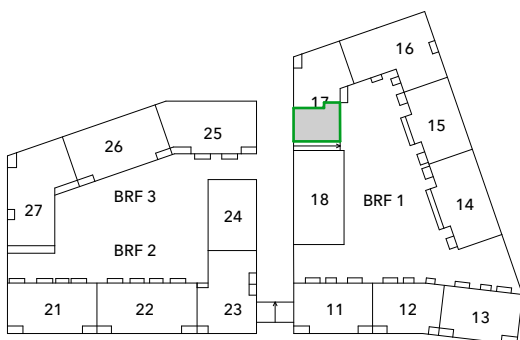

0 5
SKALA 1:100 METER

RH Rumshöjd är ca 2,5 m där inget annat anges.
BH Bröstningshöjd på fönster är 600 mm där inget annat anges.
GH 2017-11-22

Avvikelser kan förekomma, ytangivelser är preliminära, rumshöjd ca.
Bofakta gäller före rumsbeskrivning. Illustrationer är endast illustrativa.

skandia:
fastigheter

TPRH 17, ENTRÉPLAN

4 ROK • 96 m²

LÄGENHET 1731

FABRIKSPARKEN
I SUNDBYBERG

- Kapphylla
- Häll med inbyggnadsugn under
- DM Diskmaskin
- K Kyl
- F Frys höjd 900mm

- L Linneskåp
- KTM Kombinerad tvättmaskin/torktumlare
- ST Städskåp
- EL/VS EL/VS-skåp
- G Garderob
- Schakt

0 5
SKALA 1:100 METER

RH Rumshöjd är ca 2,5 m där inget annat anges.
BH Bröstningshöjd på fönster är 600 mm där inget annat anges.
GH 2018-04-12

Avvikelser kan förekomma, ytangivelser är preliminära, rumshöjd ca.
Bofakta gäller före rumsbeskrivning. Illustrationer är endast illustrativa.