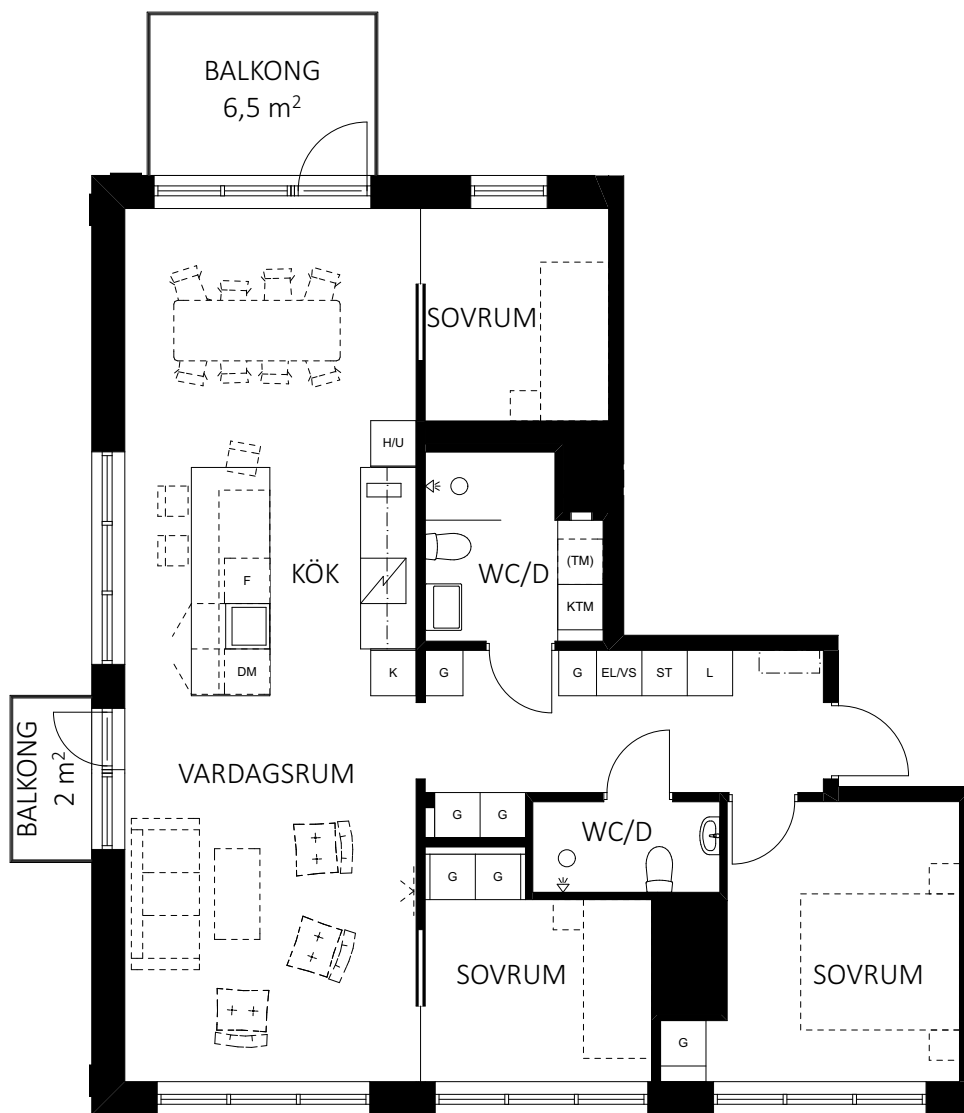

0 5
SKALA 1:100 METER

RH Rumshöjd är ca 2,5 m där inget annat anges.
BH Bröstningshöjd på fönster är 600 mm där inget annat anges.
GH 2018-04-12

Avvikelser kan förekomma, ytangivelser är preliminära, rumshöjd ca.
Bofakta gäller före rumsbeskrivning. Illustrationer är endast illustrativa.

skandia:
fastigheter

TPRH 14, TYPPLAN

4 ROK • 94 m²

LÄGENHET 1451, 1461, 1471, 1481

FABRIKSPARKEN
I SUNDBYBERG

- | | | | |
|--|-----------------|--|---|
| | Kapphylla | | Linneskåp |
| | Garderob | | Högskåp med ugn |
| | Induktionshäll | | Kombinerad tvättmaskin/torktumlare |
| | Diskmaskin | | Förberett för tvättmaskin alt torktumlare |
| | Kyl | | Städskåp |
| | Frys höjd 900mm | | EL/VS-skåp |
| | Schakt | | |

skandia:
fastigheter

RH Rumshöjd är ca 2,5 m där inget annat anges.
BH Bröstningshöjd på fönster är 600 mm där inget annat anges.
GH 2018-04-12

Avvikelser kan förekomma, ytangivelser är preliminära, rumshöjd ca.
Bofakta gäller före rumsbeskrivning. Illustrationer är endast illustrativa.