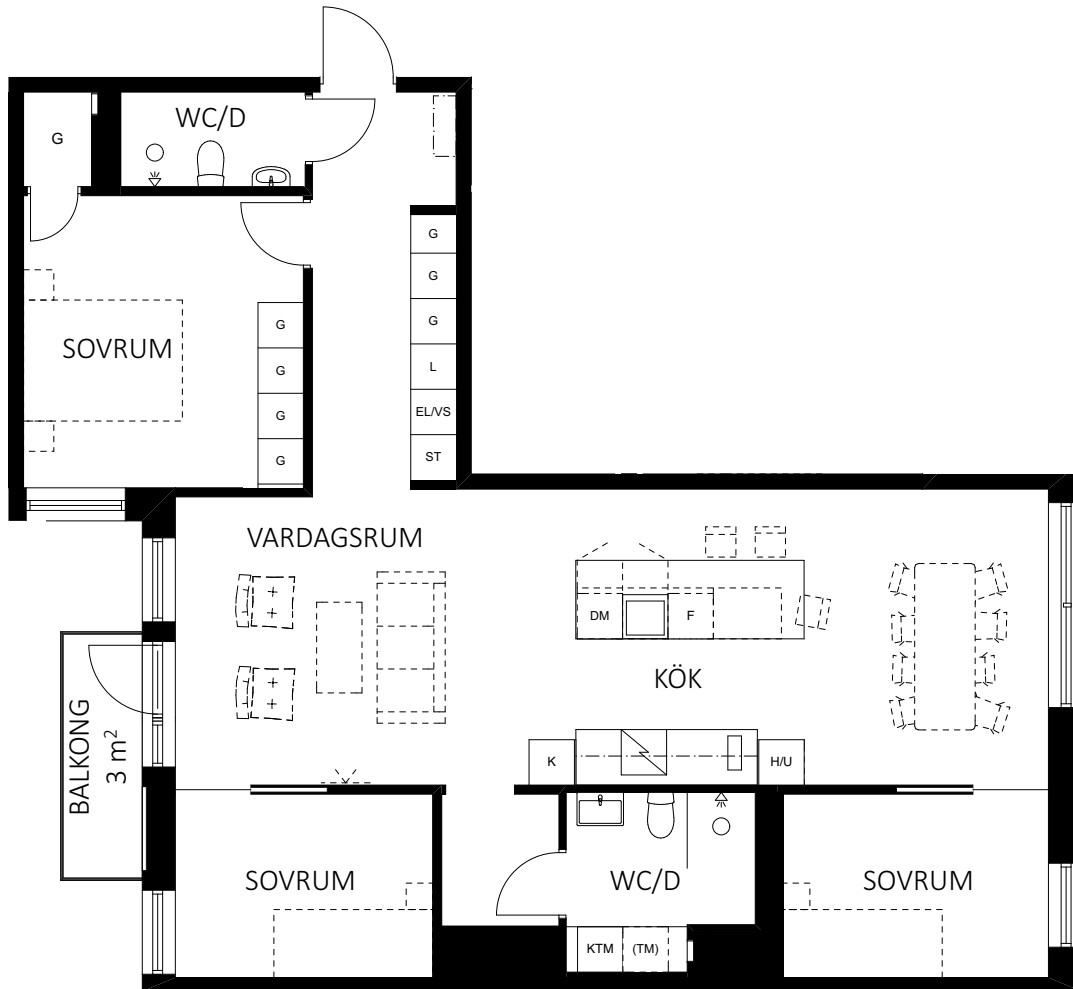

0 5
SKALA 1:100 METER

RH Rumshöjd är ca 2,5 m där inget annat anges.
BH Bröstningshöjd på fönster är 600 mm där inget annat anges.
GH 2017-11-22

Avvikelser kan förekomma, ytangivelser är preliminära, rumshöjd ca.
Bofakta gäller före rumsbeskrivning. Illustrationer är endast illustrativa.

skandia:
fastigheter

TPRH 16, PLAN 4-5

4 ROK • 101 m²

LÄGENHET 1642, 1652

FABRIKSPARKEN
I SUNDBYBERG

	Kapphylla		Högskåp med ugn
	Linneskåp		Kombinerad tvättmaskin/torktumlare
	Garderob		Förberett för tvättmaskin alt torktumlare
	Induktionshäll		Städskåp
	Diskmaskin		EL/VS-skåp
	Kyl		Schakt
	Frys höjd 900mm		