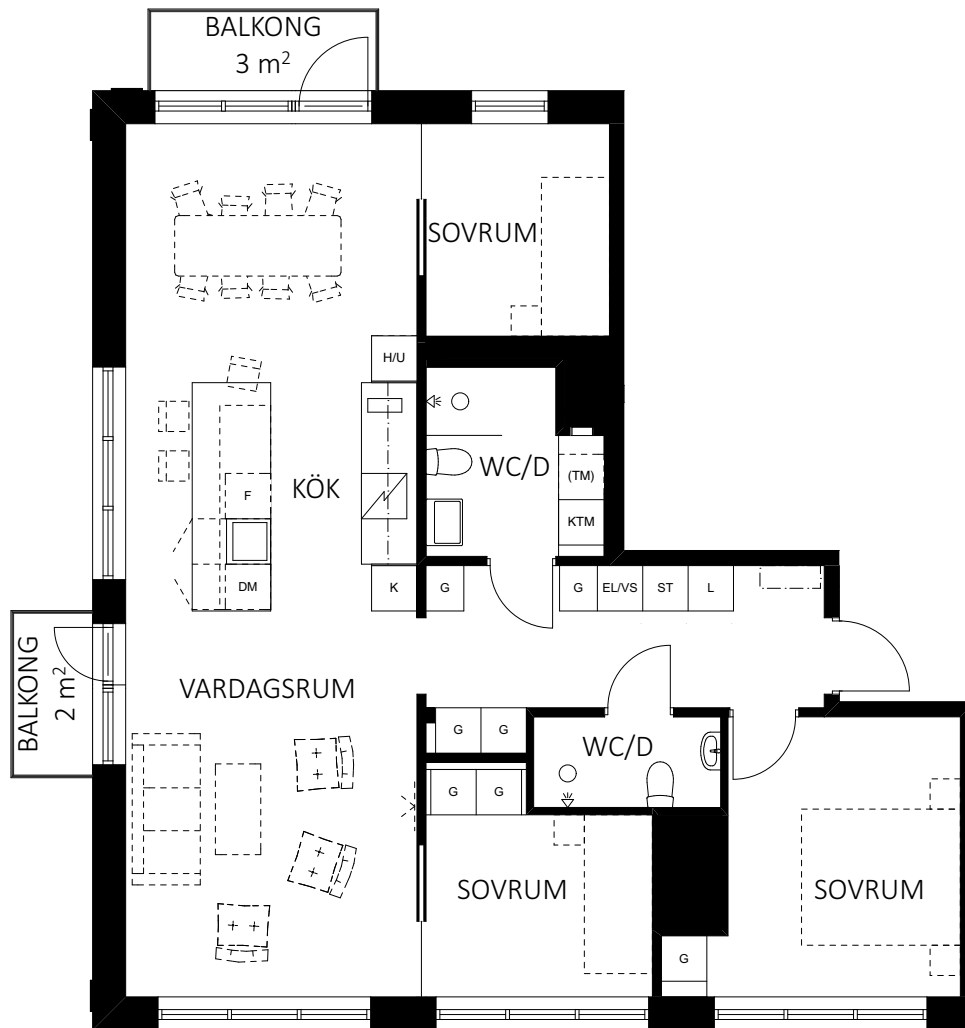

TPRH 14, PLAN 4

4 ROK • 94 m²

LÄGENHET 1441

FABRIKSPARKEN
I SUNDBYBERG

- | | | | |
|--|-----------------|--|---|
| | Kapphylla | | Linneskåp |
| | Garderob | | Högskap med ugn |
| | Induktionshäll | | Kombinerad tvättmaskin/torktumlare |
| | Diskmaskin | | Förberett för tvättmaskin alt torktumlare |
| | Kyl | | Städsåp |
| | Frys höjd 900mm | | EL/VS-skåp |
| | Schakt | | |

0 5
SKALA 1:100 METER

RH Rumshöjd är ca 2,5 m där inget annat anges.
BH Bröstningshöjd på fönster är 600 mm där inget annat anges.
GH 2018-04-12

Avvikelser kan förekomma, ytangivelser är preliminära, rumshöjd ca.
Bofakta gäller före rumsbeskrivning. Illustrationer är endast illustrativa.

skandia:
fastigheter

TPRH 14, TYPPLAN

4 ROK • 94 m²

LÄGENHET 1451, 1461, 1471, 1481

FABRIKSPARKEN
I SUNDBYBERG

- | | | | |
|--|-----------------|--|---|
| | Kapphylla | | Linneskåp |
| | Garderob | | Högskåp med ugn |
| | Induktionshäll | | Kombinerad tvättmaskin/torktumlare |
| | Diskmaskin | | Förberett för tvättmaskin alt torktumlare |
| | Kyl | | Städskåp |
| | Frys höjd 900mm | | EL/VS-skåp |
| | Schakt | | |