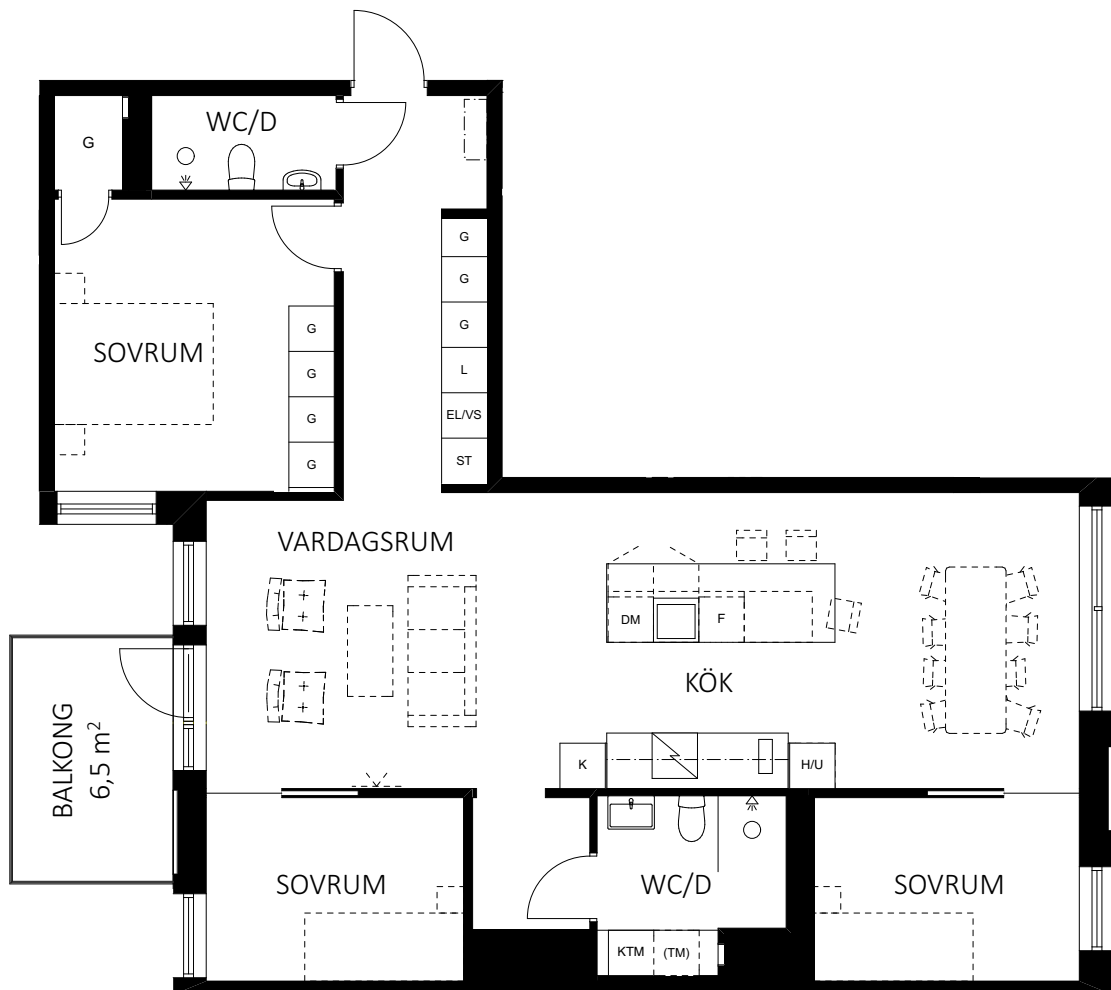

skandia:
fastigheter

TPRH 16, PLAN 4-5

4 ROK • 101 m²

LÄGENHET 1642, 1652

FABRIKSPARKEN
I SUNDBYBERG

	Kapphylla		Högskåp med ugn
	Linneskåp		Kombinerad tvättmaskin/torktumlare
	Garderob		Förberett för tvättmaskin alt torktumlare
	Induktionshäll		Städskåp
	Diskmaskin		EL/VS-skåp
	Kyl		Schakt
	Frys höjd 900mm		

0 5
SKALA 1:100 METER

RH Rumshöjd är ca 2,5 m där inget annat anges.
BH Bröstningshöjd på fönster är 600 mm där inget annat anges.
GH 2017-11-22

Avvikelser kan förekomma, ytangivelser är preliminära, rumshöjd ca.
Bofakta gäller före rumsbeskrivning. Illustrationer är endast illustrativa.

skandia:
fastigheter

TPRH 16, TYPPLAN

4 ROK • 101 m²

LÄGENHET 1662, 1672, 1682

FABRIKSPARKEN
I SUNDBYBERG

	Kapphylla		Högskap med ugn
	Linneskåp		Kombinerad tvättmaskin/torktumlare
	Garderob		Förberett för tvättmaskin alt torktumlare
	Induktionshäll		Städskap
	Diskmaskin		EL/VS-skåp
	Kyl		Schakt
	Frys höjd 900mm		