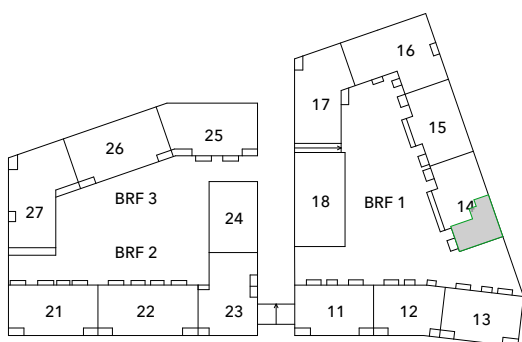

0 5
SKALA 1:100 METER

RH Rumshöjd är ca 2,5 m där inget annat anges.
BH Bröstningshöjd på fönster är 600 mm där inget annat anges.
GH 2018-04-12

Avvikelser kan förekomma, ytangivelser är preliminära, rumshöjd ca.
Bofakta gäller före rumsbeskrivning. Illustrationer är endast illustrativa.

skandia:
fastigheter

TPRH 14, TYPPLAN

4 ROK • 94 m²

LÄGENHET 1451, 1461, 1471, 1481

FABRIKSPARKEN
I SUNDBYBERG

- | | | | |
|--|-----------------|--|---|
| | Kapphylla | | Linneskåp |
| | Garderob | | Högskåp med ugn |
| | Induktionshäll | | Kombinerad tvättmaskin/torktumlare |
| | Diskmaskin | | Förberett för tvättmaskin alt torktumlare |
| | Kyl | | Städskåp |
| | Frys höjd 900mm | | EL/VS-skåp |
| | Schakt | | |

skandia:
fastigheter

RH Rumshöjd är ca 2,5 m där inget annat anges.
BH Bröstningshöjd på fönster är 600 mm där inget annat anges.
GH 2018-04-12

Avvikelser kan förekomma, ytangivelser är preliminära, rumshöjd ca.
Bofakta gäller före rumsbeskrivning. Illustrationer är endast illustrativa.