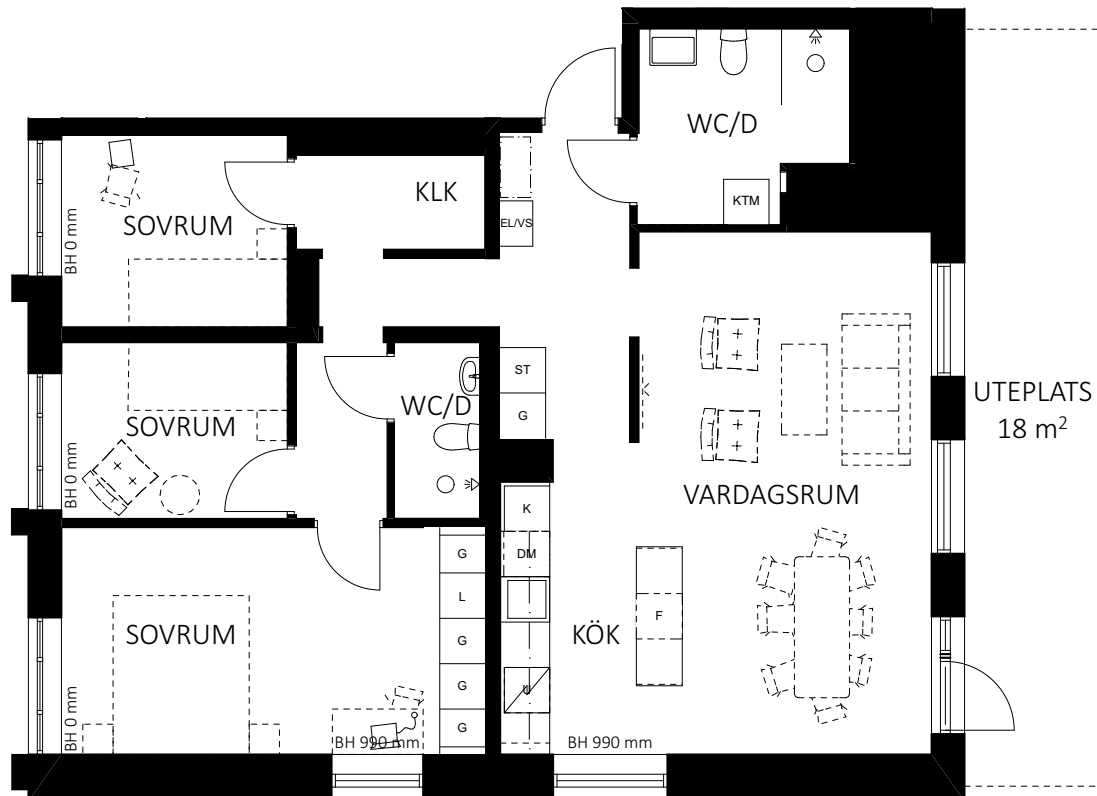

skandia:
fastigheter

TPRH 16, PLAN 4-5

4 ROK • 101 m²

LÄGENHET 1642, 1652

FABRIKSPARKEN
I SUNDBYBERG

	Kapphylla		Högskåp med ugn
	Linneskåp		Kombinerad tvättmaskin/torktumlare
	Garderob		Förberett för tvättmaskin alt torktumlare
	Induktionshäll		Städskåp
	Diskmaskin		EL/VS-skåp
	Kyl		Schakt
	Frys höjd 900mm		

0 5
SKALA 1:100 METER

RH Rumshöjd är ca 2,5 m där inget annat anges.
BH Bröstningshöjd på fönster är 600 mm där inget annat anges.
GH 2017-11-22

Avvikelser kan förekomma, ytangivelser är preliminära, rumshöjd ca.
Bofakta gäller före rumsbeskrivning. Illustrationer är endast illustrativa.

skandia:
fastigheter

TPRH 17, ENTRÉPLAN

4 ROK • 96 m²

LÄGENHET 1731

FABRIKSPARKEN
I SUNDBYBERG

- Kapphylla
- Häll med inbyggnadsugn under
- DM Diskmaskin
- K Kyl
- F Frys höjd 900mm

- L Linneskåp
- KTM Kombinerad tvättmaskin/torktumlare
- ST Städskåp
- EL/VS EL/VS-skåp
- G Garderob
- Schakt

0 5
SKALA 1:100 METER

RH Rumshöjd är ca 2,5 m där inget annat anges.
BH Bröstningshöjd på fönster är 600 mm där inget annat anges.
GH 2018-04-12

Avvikelser kan förekomma, ytangivelser är preliminära, rumshöjd ca.
Bofakta gäller före rumsbeskrivning. Illustrationer är endast illustrativa.