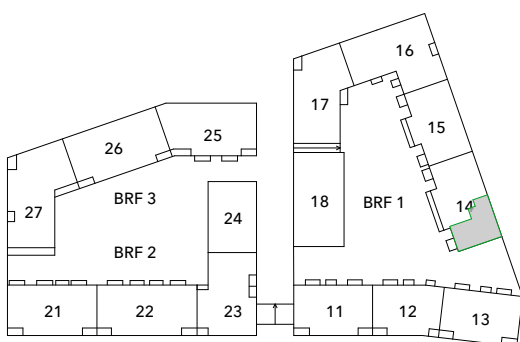

TPRH 14, PLAN 4

4 ROK • 94 m²

LÄGENHET 1441

FABRIKSPARKEN
I SUNDBYBERG

- | | | | |
|--|-----------------|--|---|
| | Kapphylla | | Linneskåp |
| | Garderob | | Högskap med ugn |
| | Induktionshäll | | Kombinerad tvättmaskin/torktumlare |
| | Diskmaskin | | Förberett för tvättmaskin alt torktumlare |
| | Kyl | | Städsåp |
| | Frys höjd 900mm | | EL/VS-skåp |
| | Schakt | | |

0 5
SKALA 1:100 METER

RH Rumshöjd är ca 2,5 m där inget annat anges.
BH Bröstningshöjd på fönster är 600 mm där inget annat anges.
GH 2018-04-12

Avvikelser kan förekomma, ytangivelser är preliminära, rumshöjd ca.
Bofakta gäller före rumsbeskrivning. Illustrationer är endast illustrativa.

skandia:
fastigheter

TPRH 14, TYPPLAN

4 ROK • 94 m²

LÄGENHET 1451, 1461, 1471, 1481

FABRIKSPARKEN
I SUNDBYBERG

- | | | | |
|--|-----------------|--|---|
| | Kapphylla | | Linneskåp |
| | Garderob | | Högskåp med ugn |
| | Induktionshäll | | Kombinerad tvättmaskin/torktumlare |
| | Diskmaskin | | Förberett för tvättmaskin alt torktumlare |
| | Kyl | | Städskåp |
| | Frys höjd 900mm | | EL/VS-skåp |
| | Schakt | | |