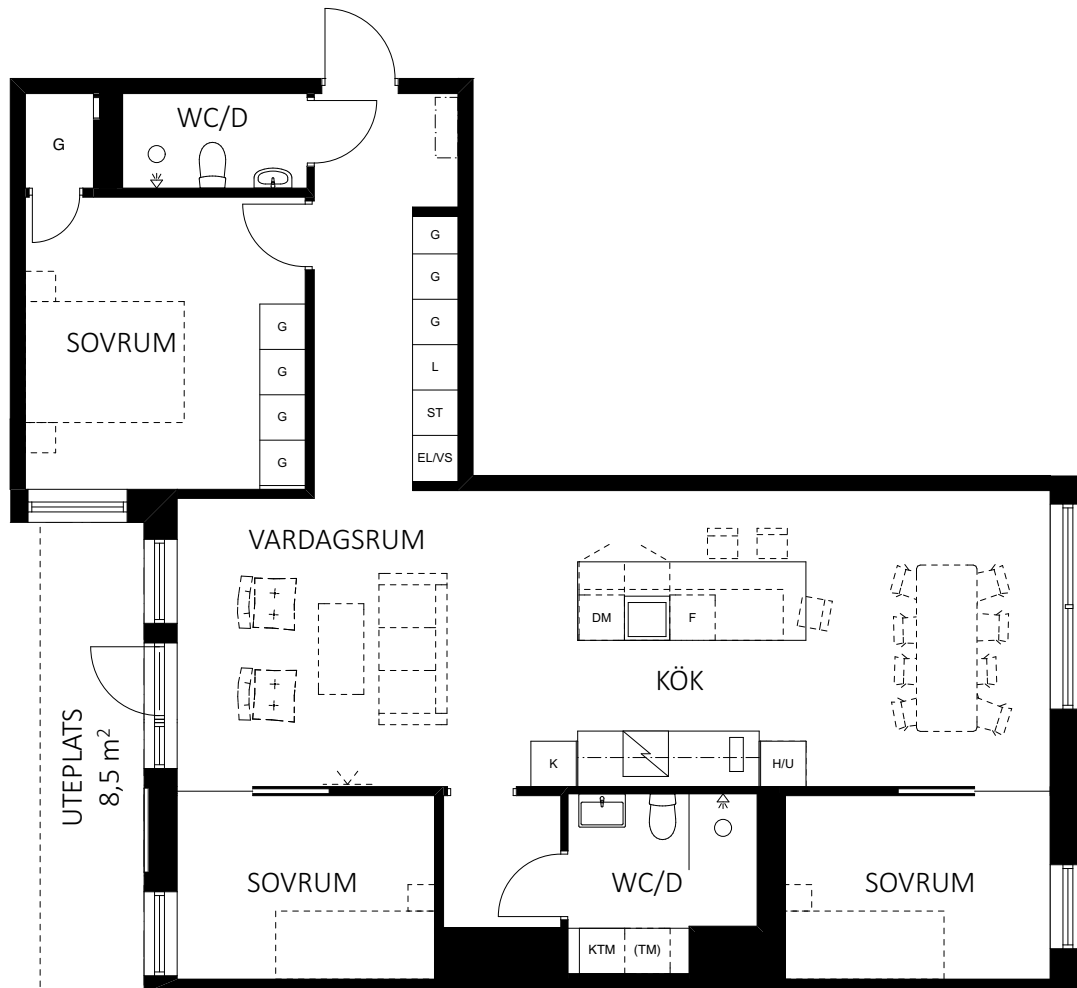

skandia:
fastigheter

RH Rumshöjd är ca 2,5 m där inget annat anges.
BH Bröstningshöjd på fönster är 600 mm där inget annat anges.
GH 2018-04-12

Avvikelser kan förekomma, ytangivelser är preliminära, rumshöjd ca.
Bofakta gäller före rumsbeskrivning. Illustrationer är endast illustrativa.

- | | |
|-----------------|---|
| EL/VS-skåp | Underskåp |
| Garderob | Linneskåp |
| Induktionshäll | Högskåp med ugn |
| Diskmaskin | Kombinerad tvättmaskin/torktumlare |
| Kyl | Förberett för tvättmaskin alt torktumlare |
| Frys höjd 900mm | Städsåp |
| | Kapphylla |
| | Schakt |

TPRH 16, ENTRÉPLAN

4 ROK • 101 m²

LÄGENHET 1631

FABRIKSPARKEN
I SUNDBYBERG

	Kapphylla		Högskap med ugn
	Linneskåp		Kombinerad tvättmaskin/torktumlare
	Garderob		Förberett för tvättmaskin alt torktumlare
	Induktionshäll		Städskap
	Diskmaskin		EL/VS-skåp
	Kyl		Schakt
	Frys höjd 900mm		