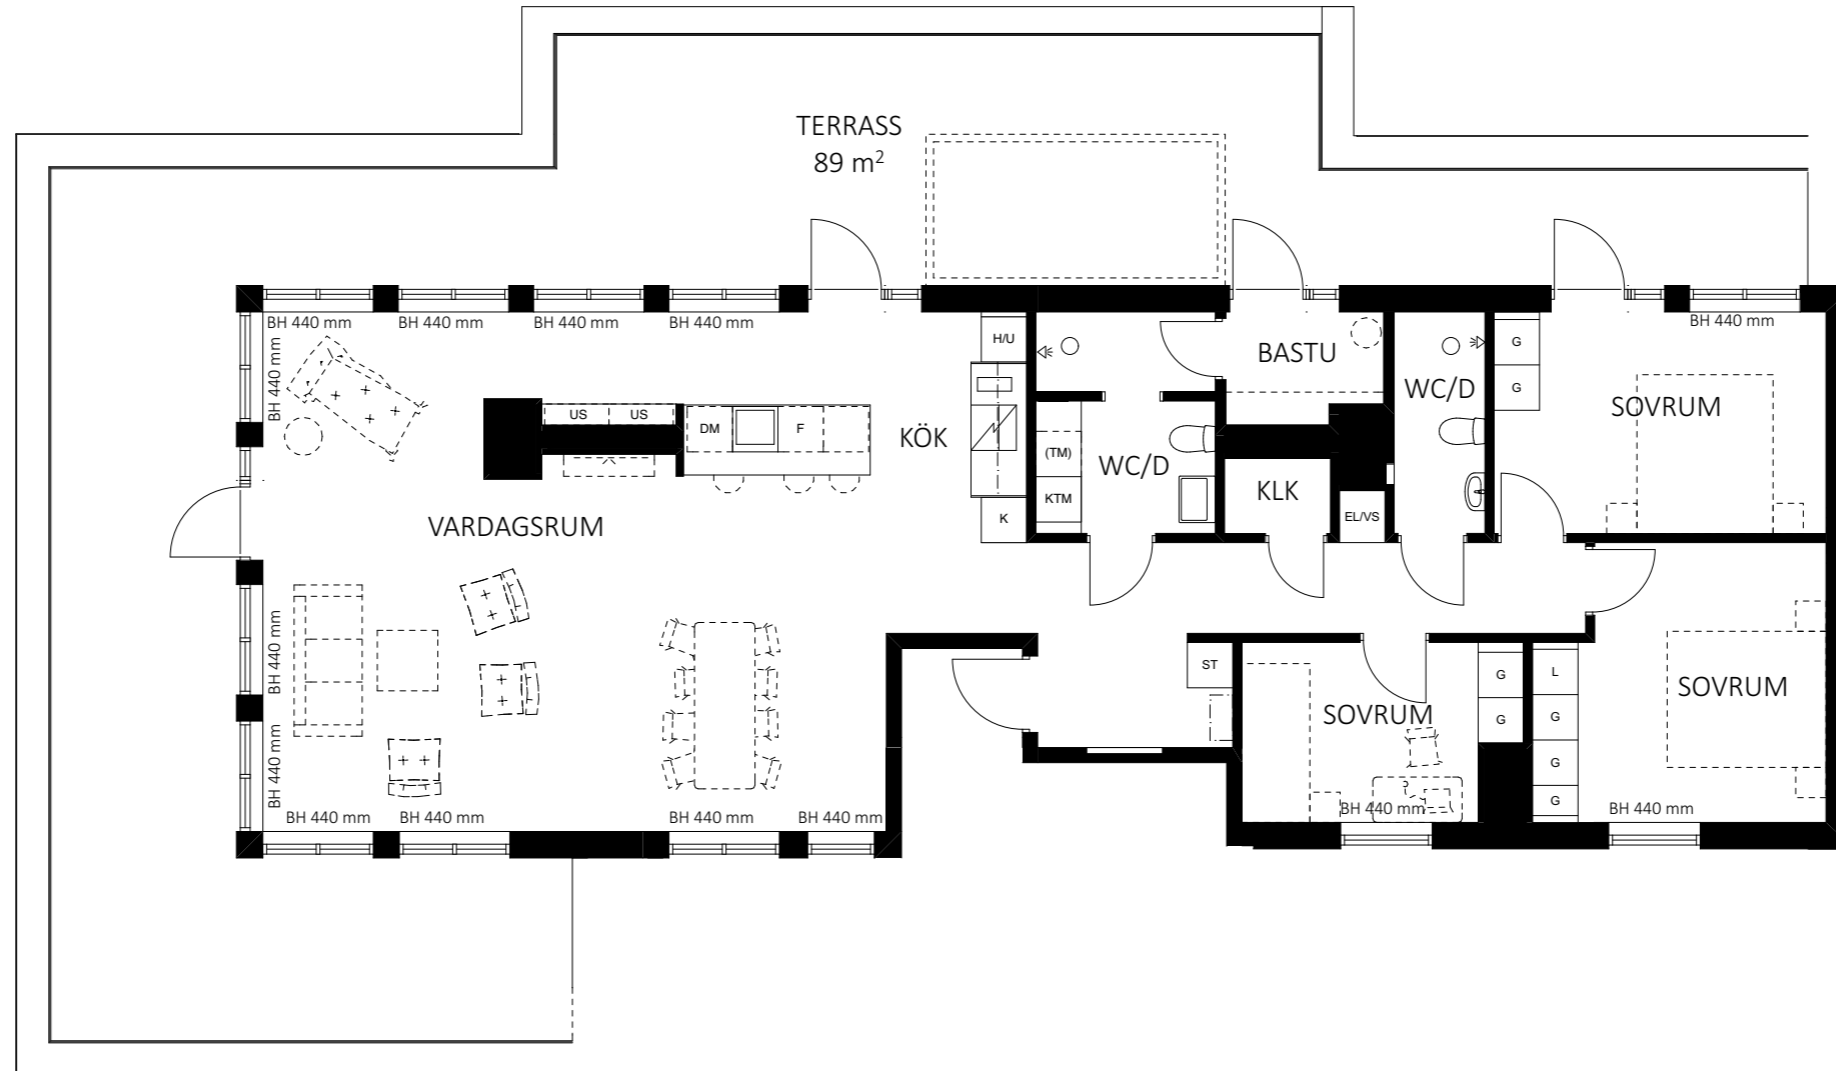

RH Rumshöjd är ca 2,5 m där inget annat anges.
BH Bröstningshöjd på fönster är 600 mm där inget annat anges.
GH 2018-04-12

Avvikelser kan förekomma, ytangivelser är preliminära, rumshöjd ca.
Bofakta gäller före rumsbeskrivning. Illustrationer är endast illustrativa.

EL/VS-skåp	Underskåp
Garderob	Linneskåp
Induktionshäll	Högskåp med ugn
Diskmaskin	Kombinerad tvättmaskin/torktumlare
Kyl	Förberett för tvättmaskin alt torktumlare
Frys höjd 900mm	Städsåp
	Kapphylla
	Schakt