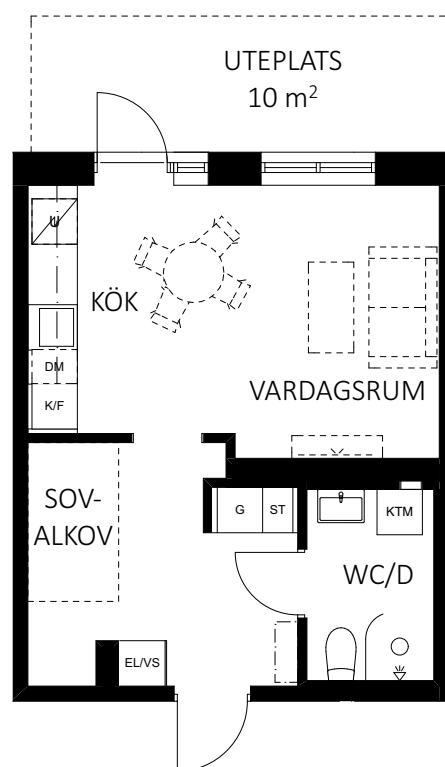

0 5
SKALA 1:100 METER

RH Rumshöjd är ca 2,5 m där inget annat anges.
BH Bröstningshöjd på fönster är 600 mm där inget annat anges.
GH 2017-11-22

Avvikelser kan förekomma, ytangivelser är preliminära, rumshöjd ca.
Bofakta gäller före rumsbeskrivning. Illustrationer är endast illustrativa.

skandia:
fastigheter

TPRH 12, ENTRÉPLAN

1 ROK • 35 m²

LÄGENHET 1232

FABRIKSPARKEN
I SUNDBYBERG

- | | | | |
|--|------------------------------|--|------------------------------------|
| | Kapphylla | | Kombinerad tvättmaskin/torktumlare |
| | Häll med inbyggnadsugn under | | Städskåp |
| | Diskmaskin | | Garderob |
| | Kyl & frys | | EL/VS-skåp |
| | | | Schakt |

RH Rumshöjd är ca 2,5 m där inget annat anges.
BH Bröstningshöjd på fönster är 600 mm där inget annat anges.
GH 2017-11-22

Avvikelser kan förekomma, ytangivelser är preliminära, rumshöjd ca.
Bofakta gäller före rumsbeskrivning. Illustrationer är endast illustrativa.