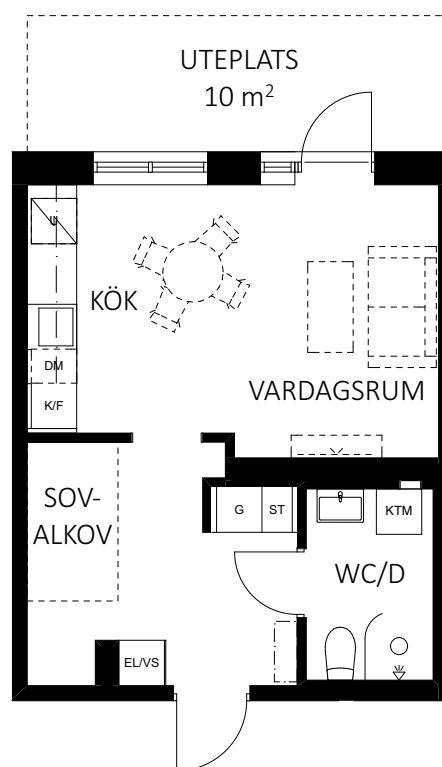

TPRH 11, ENTRÉPLAN

1 ROK • 35 m²

LÄGENHET 1132

FABRIKSPARKEN
I SUNDBYBERG

	Kapphylla		Kombinerad tvättmaskin/torktumlare
	Häll med inbyggnadsugn under		Städsåp
	Diskmaskin		Garderob
	Kyl & frys		EL/VS-skåp
			Schakt

0 5
SKALA 1:100 METER

RH Rumshöjd är ca 2,5 m där inget annat anges.
BH Bröstningshöjd på fönster är 600 mm där inget annat anges.
GH 2017-11-22

Avvikelser kan förekomma, ytangivelser är preliminära, rumshöjd ca.
Bofakta gäller före rumsbeskrivning. Illustrationer är endast illustrativa.

RH Rumshöjd är ca 2,5 m där inget annat anges.
BH Bröstningshöjd på fönster är 600 mm där inget annat anges.
GH 2017-11-22

Avvikelser kan förekomma, ytangivelser är preliminära, rumshöjd ca.
Bofakta gäller före rumsbeskrivning. Illustrationer är endast illustrativa.