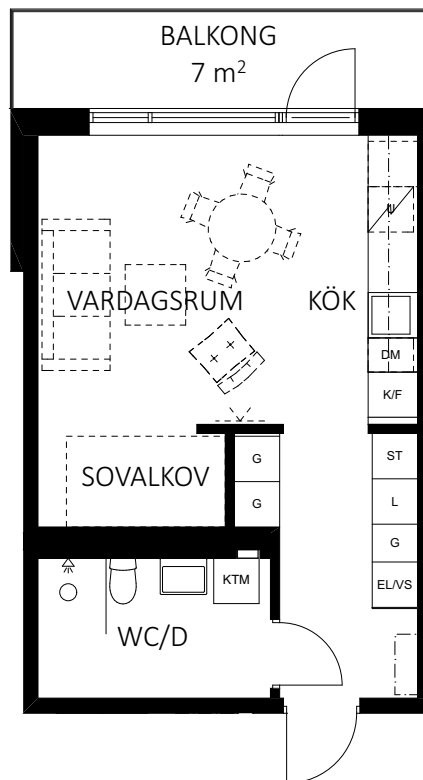

0 5
SKALA 1:100 METER

RH Rumshöjd är ca 2,5 m där inget annat anges.
BH Bröstningshöjd på fönster är 600 mm där inget annat anges.
GH 2017-11-22

Avvikelser kan förekomma, ytangivelser är preliminära, rumshöjd ca.
Bofakta gäller före rumsbeskrivning. Illustrationer är endast illustrativa.

skandia:
fastigheter

TPRH 14, TYPPLAN

1 ROK • 36 m²

LÄGENHET 1452, 1462, 1472, 1482

FABRIKSPARKEN
I SUNDBYBERG

- | | | | |
|--|------------------------------|--|------------------------------------|
| | Kapphylla | | Kombinerad tvättmaskin/torktumlare |
| | Häll med inbyggnadsugn under | | Städsåp |
| | Diskmaskin | | EL/VS-skåp |
| | Kyl & frys | | Garderob |
| | Schakt | | Linneskåp |

0 5
SKALA 1:100 METER

RH Rumshöjd är ca 2,5 m där inget annat anges.
BH Bröstningshöjd på fönster är 600 mm där inget annat anges.
GH 2018-04-12

Avvikelse kan förekomma, ytangivelser är preliminära, rumshöjd ca.
Bofakta gäller före rumsbeskrivning. Illustrationer är endast illustrativa.