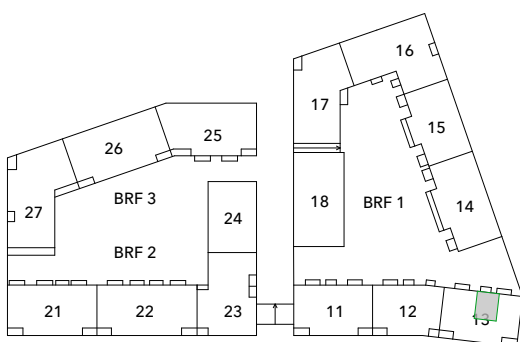

RH Rumshöjd är ca 2,5 m där inget annat anges.
BH Bröstningshöjd på fönster är 600 mm där inget annat anges.
GH 2017-11-22

Avvikelser kan förekomma, ytangivelser är preliminära, rumshöjd ca.
Bofakta gäller före rumsbeskrivning. Illustrationer är endast illustrativa.

skandia:
fastigheter

TPRH 13, ENTRÉPLAN

1 ROK • 35 m²

LÄGENHET 1332

FABRIKSPARKEN
I SUNDBYBERG

- | | | | |
|--|------------------------------|--|------------------------------------|
| | Kapphylla | | Kombinerad tvättmaskin/torktumlare |
| | Häll med inbyggnadsugn under | | Städsåp |
| | Diskmaskin | | Garderob |
| | Kyl & frys | | EL/VS-skåp |
| | | | Schakt |

skandia:
fastigheter

TPRH 14, ENTRÉPLAN

1 ROK • 27 m²

LÄGENHET 1432

FABRIKSPARKEN
I SUNDBYBERG

RH Rumshöjd är ca 2,5 m där inget annat anges.
BH Bröstningshöjd på fönster är 600 mm där inget annat anges.
GH 2017-11-22