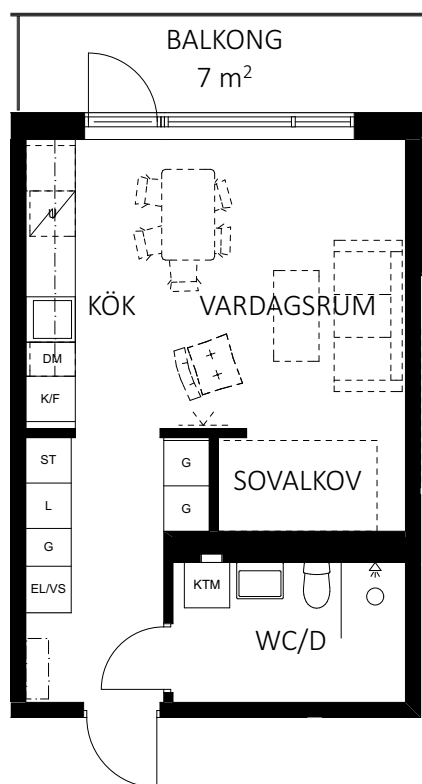

0 5
SKALA 1:100 METER

RH Rumshöjd är ca 2,5 m där inget annat anges.
BH Bröstningshöjd på fönster är 600 mm där inget annat anges.
GH 2018-04-12

Avvikelse kan förekomma, ytangivelser är preliminära, rumshöjd ca.
Bofakta gäller före rumsbeskrivning. Illustrationer är endast illustrativa.

skandia:
fastigheter

TPRH 14, TYPPLAN

1 ROK • 36 m²

LÄGENHET 1453, 1463, 1473, 1483

**FABRIK^S
PARKEN**
I SUNDBYBERG

- | | | | |
|--|------------------------------|--|------------------------------------|
| | Kapphylla | | Kombinerad tvättmaskin/torktumlare |
| | Häll med inbyggnadsugn under | | Städsåp |
| | Diskmaskin | | EL/VS-skåp |
| | Kyl & frys | | Garderob |
| | Schakt | | Linnesåp |

0 5
SKALA 1:100 METER

RH Rumshöjd är ca 2,5 m där inget annat anges.
BH Bröstningshöjd på fönster är 600 mm där inget annat anges.
GH 2018-04-12

Avvikelser kan förekomma, ytangivelser är preliminära, rumshöjd ca.
Bofakta gäller före rumsbeskrivning. Illustrationer är endast illustrativa.