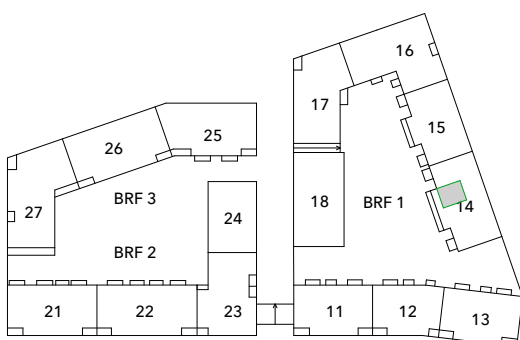

0 5
SKALA 1:100 METER

RH Rumshöjd är ca 2,5 m där inget annat anges.
BH Bröstningshöjd på fönster är 600 mm där inget annat anges.
GH 2017-11-22

Avvikelser kan förekomma, ytangivelser är preliminära, rumshöjd ca.
Bofakta gäller före rumsbeskrivning. Illustrationer är endast illustrativa.

skandia:
fastigheter

TPRH 14, PLAN 4

1 ROK • 27 m²

LÄGENHET 1443

FABRIKSPARKEN
I SUNDBYBERG

	Kapphylla		Linneskåp
	Häll med inbyggnadsugn under		Kombinerad tvättmaskin/torktumlare
	Diskmaskin		Städsåp
	Kyl & frys		EL/VS-skåp
	Schakt		Garderob