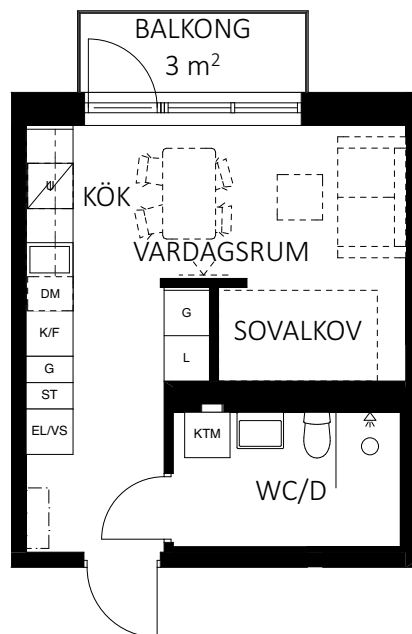

0 5
SKALA 1:100 METER

RH Rumshöjd är ca 2,5 m där inget annat anges.
BH Bröstningshöjd på fönster är 600 mm där inget annat anges.
GH 2017-11-22

Avvikelser kan förekomma, ytangivelser är preliminära, rumshöjd ca.
Bofakta gäller före rumsbeskrivning. Illustrationer är endast illustrativa.

skandia:
fastigheter

TPRH 14, PLAN 4

1 ROK • 27 m²

LÄGENHET 1443

FABRIKSPARKEN
I SUNDBYBERG

	Kapphylla		Linneskåp
	Häll med inbyggnadsugn under		Kombinerad tvättmaskin/torktumlare
	Diskmaskin		Städsåp
	Kyl & frys		EL/VS-skåp
	Schakt		Garderob