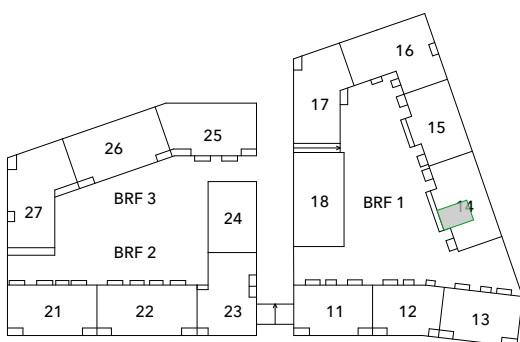

0 5
SKALA 1:100 METER

RH Rumshöjd är ca 2,5 m där inget annat anges.
BH Bröstningshöjd på fönster är 600 mm där inget annat anges.
GH 2017-11-22

Avvikelser kan förekomma, ytangivelser är preliminära, rumshöjd ca.
Bofakta gäller före rumsbeskrivning. Illustrationer är endast illustrativa.

skandia:
fastigheter

TPRH 14, TYPPLAN

1 ROK • 36 m²

LÄGENHET 1452, 1462, 1472, 1482

FABRIKSPARKEN
I SUNDBYBERG

- | | | | |
|--|------------------------------|--|------------------------------------|
| | Kapphylla | | Kombinerad tvättmaskin/torktumlare |
| | Häll med inbyggnadsugn under | | Städsåp |
| | Diskmaskin | | EL/VS-skåp |
| | Kyl & frys | | Garderob |
| | Schakt | | Linneskåp |

0 5
SKALA 1:100 METER

RH Rumshöjd är ca 2,5 m där inget annat anges.
BH Bröstningshöjd på fönster är 600 mm där inget annat anges.
GH 2018-04-12

Avvikelse kan förekomma, ytangivelser är preliminära, rumshöjd ca.
Bofakta gäller före rumsbeskrivning. Illustrationer är endast illustrativa.