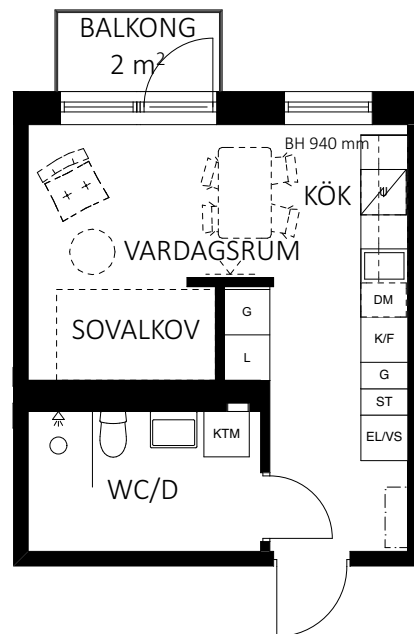

0 5
SKALA 1:100 METER

skandia:
fastigheter

TPRH 14, PLAN 4

1 ROK • 27 m²

LÄGENHET 1442

FABRIKSPARKEN
I SUNDBYBERG

- | | | | |
|--|------------------------------|--|------------------------------------|
| | Kapphylla | | Linneskåp |
| | Häll med inbyggnadsugn under | | Kombinerad tvättmaskin/torktumlare |
| | Diskmaskin | | Städsåp |
| | Kyl & frys | | EL/VS-skåp |
| | Schakt | | Garderob |

0 5
SKALA 1:100 METER

RH Rumshöjd är ca 2,5 m där inget annat anges.
BH Bröstningshöjd på fönster är 600 mm där inget annat anges.
GH 2017-11-22

Avvikelser kan förekomma, ytangivelser är preliminära, rumshöjd ca.
Bofakta gäller före rumsbeskrivning. Illustrationer är endast illustrativa.