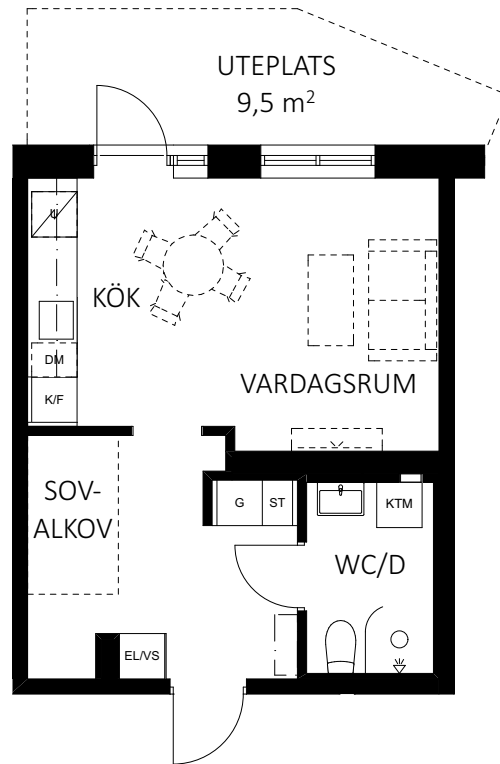

0 5
SKALA 1:100 METER

RH Rumshöjd är ca 2,5 m där inget annat anges.
BH Bröstningshöjd på fönster är 600 mm där inget annat anges.
GH 2017-11-22

Avvikelser kan förekomma, ytangivelser är preliminära, rumshöjd ca.
Bofakta gäller före rumsbeskrivning. Illustrationer är endast illustrativa.

RH Rumshöjd är ca 2,5 m där inget annat anges.
BH Bröstningshöjd på fönster är 600 mm där inget annat anges.
GH 2017-11-22

Avvikelser kan förekomma, ytangivelser är preliminära, rumshöjd ca.
Bofakta gäller före rumsbeskrivning. Illustrationer är endast illustrativa.

skandia:
fastigheter

TPRH 13, ENTRÉPLAN

1 ROK • 35 m²

LÄGENHET 1332

FABRIKSPARKEN
I SUNDBYBERG

- | | | | |
|--|------------------------------|--|------------------------------------|
| | Kapphylla | | Kombinerad tvättmaskin/torktumlare |
| | Häll med inbyggnadsugn under | | Städsåp |
| | Diskmaskin | | Garderob |
| | Kyl & frys | | EL/VS-skåp |
| | | | Schakt |