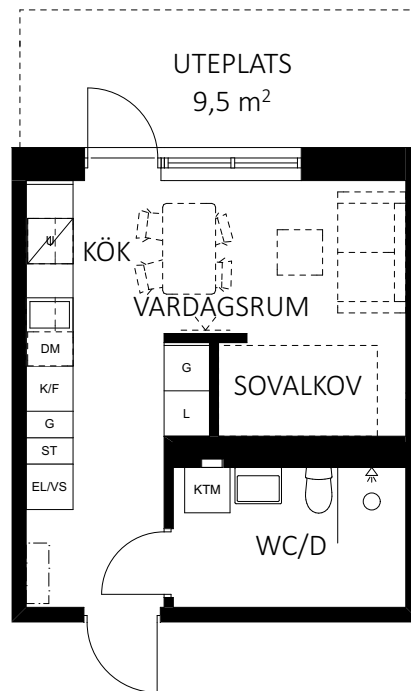

RH Rumshöjd är ca 2,5 m där inget annat anges.
BH Bröstningshöjd på fönster är 600 mm där inget annat anges.
GH 2017-11-22

Avvikelser kan förekomma, ytangivelser är preliminära, rumshöjd ca.
Bofakta gäller före rumsbeskrivning. Illustrationer är endast illustrativa.

skandia:
fastigheter

TPRH 14, ENTRÉPLAN

1 ROK • 27 m²

LÄGENHET 1432

FABRIKSPARKEN
I SUNDBYBERG

RH Rumshöjd är ca 2,5 m där inget annat anges.
BH Bröstningshöjd på fönster är 600 mm där inget annat anges.
GH 2017-11-22

Avvikelser kan förekomma, ytangivelser är preliminära, rumshöjd ca.
Bofakta gäller före rumsbeskrivning. Illustrationer är endast illustrativa.

- | | | | |
|--|------------------------------|--|------------------------------------|
| | Kapphylla | | Linneskåp |
| | Häll med inbyggnadsugn under | | Kombinerad tvättmaskin/torktumlare |
| | Diskmaskin | | Städsåp |
| | Kyl & frys | | EL/VS-skåp |
| | Schakt | | Garderob |