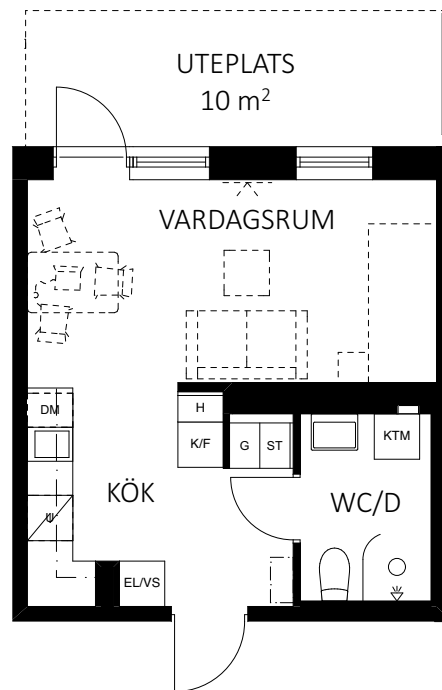

0 5
SKALA 1:100 METER

RH Rumshöjd är ca 2,5 m där inget annat anges.
BH Bröstningshöjd på fönster är 600 mm där inget annat anges.
GH 2018-04-12

Avvikelser kan förekomma, ytangivelser är preliminära, rumshöjd ca.
Bofakta gäller före rumsbeskrivning. Illustrationer är endast illustrativa.

skandia:
fastigheter

TPRH 15, ENTRÉPLAN

1 ROK • 29 m²

LÄGENHET 1532

FABRIKSPARKEN
I SUNDBYBERG

- | | | | |
|--|------------------------------|--|------------------------------------|
| | Kapphylla | | Städskap |
| | Häll med inbyggnadsugn under | | Kombinerad tvättmaskin/torktumlare |
| | Diskmaskin | | Garderob |
| | Kyl & frys | | EL/VS-skåp |
| | Schakt | | Högskap |

0 5
SKALA 1:100 METER

RH Rumshöjd är ca 2,5 m där inget annat anges.
BH Bröstningshöjd på fönster är 600 mm där inget annat anges.
GH 2017-11-22

Avvikelser kan förekomma, ytangivelser är preliminära, rumshöjd ca.
Bofakta gäller före rumsbeskrivning. Illustrationer är endast illustrativa.